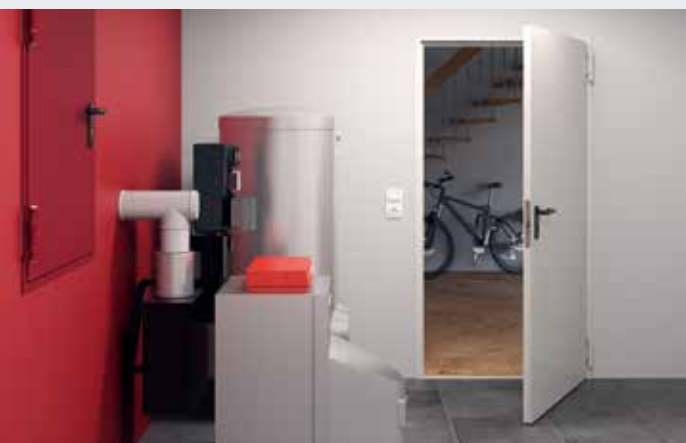

Protipožiarne dvere

Profitujte z vysokej kompetencie Hörmann vo veciach protipožiarnej ochrany: pre dvere v pivničných kotolniciach alebo v priestore s nádržou na olej – ale aj pri spojení garáže s obytnou oblasťou.

- najčastejšie kupované dvere do pivničných kotolní H8-5 v Európe
- protipožiarne dvere H3D pre prechod z garáže do domu
- bezpečnostné a protipožiarne dvere WAT v rôznych farbách a povrchových úpravách v dekore v spojení garáže s obytnou časťou