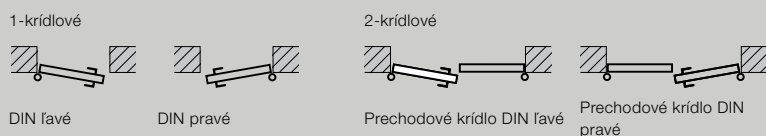

2 Bezpečnostný systém s viacnásobnými pružinami

Ak by niekedy praskla jedna z pružín, zaisťujú bránu ostatné neporušené pružiny. Odstup vinutí pružín je taký malý, že sú pred privretím maximálne chránené aj detské prsty.

Bloková zárubňa pre montáž v otvore: rozmery a vyhotovenia na požiadanie

Vysvetlivky

Objednávacie rozmery

BRB Doporučený stavebný rozmer, šírka
BRH Doporučený stavebný rozmer, výška

LMB Svetlý rozmer muriva, šírka
LMH Svetlý rozmer muriva, výška

SF Pevné krídlo
GF Prechodové krídlo

Zohľadnite prosím:

* LDH bez dolného dorazu + 15 mm

Rozsah veľkostí 2-krídlových vedľajších dverí

Šírka (BRB) 1300 do 2500 mm

Výška (BRH) 1750 do 2250 mm

Bloková zárubňa pre montáž v otvore: rozmery a vyhotovenia na požiadanie.

Dodanie štandardne pre vonkajší doraz, prechodové krídlo vpravo, vnútorný doraz, resp. umiestnenie prechodového krídla vľavo, uveďte, prosím, pri objednávke!

Variety montáže

Vonkajší doraz s otváraním smerom von