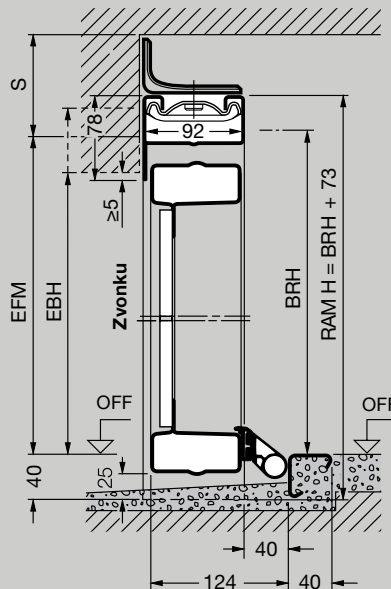

Horizontálny rez – montáž za otvor

Typ brány DF 98 pre dvojgaráže

Horizontálny rez – montáž za otvor

Vertikálny rez bránou s dolným dorazom

Vertikálny rez bránou s dolným dorazom

Rozměry v mm

Rozsah veľkostí N 80 a DF 98 *

Výška brány (BRH)	2750																			
	2625																			
	2500																			
	2375																			
	2250																			
	2125																			
	2000																			
	1875																			
			2000	2250	2500	2625	3000	3250	3500	3750	4000	4500	4750	5000						
			Šírka brány (BRB)																	

N 80

DF 98

Vysvetlivky

Objednávacie rozmery

BRB Doporučený stavebný rozmer, šírka
BRH Doporučený stavebný rozmer, výška

RAM B Vonkajší rozmer rámu, šírka
RAM H Vonkajší rozmer rámu, výška

LDB Svetlá šírka prejazdu
LDH Svetlá výška prejazdu