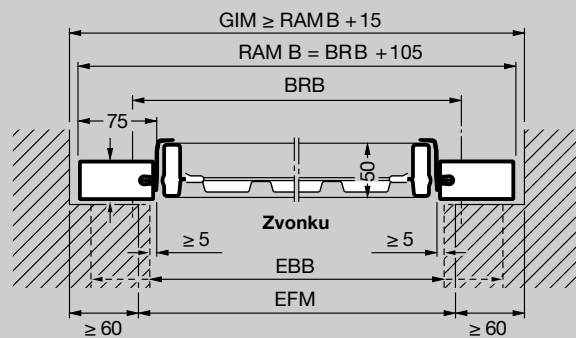

2 Bezpečnostný systém s viacnásobnými pružinami

Ak by niekedy praskla jedna z pružín, zaisťujú bránu ostatné neporušené pružiny. Odstup vinutí pružín je taký malý, že sú pred privretím maximálne chránené aj detské prsty.

3 Komfortné zatvorenie

Prostredníctvom špeciálne tvarovaného pákového ramena sa brána pri zatváraní sama pritiahne.

4 Bránenie vlámaniu vďaka jedinečnému blokovaniu otočnými západkami

Pri tomto druhu blokovania sa rohy krídla brány pevne spoja s rámom, takže je prakticky nemožné vypáčenie. Pomocou ľahko namontovateľnej sady na dovybavenie môžete bránu dodatočne zablokovat' aj smerom hore.

Celková délka pohonu (GLA)
 3200 mm do výšky brány 2500 mm ProMatic / SupraMatic
 3450 mm do výšky brány 2750 mm ProMatic / SupraMatic

Rozměry v závorkách = typ brány DF 98

Typ brány N 80 pre samostatné garáže

Horizontálny rez – montáž za otvor

Typ brány DF 98 pre dvojgaráže

Horizontálny rez – montáž za otvor

Vertikálny rez bránou s dolným dorazom

Vertikálny rez bránou s dolným dorazom

Rozměry v mm

Rozsah veľkostí N 80 a DF 98 *