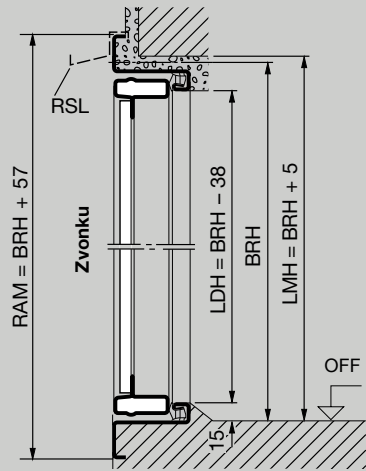

Vedľajšie dvere 1-krídlové

Vertikálny rez bránou s dolným dorazom