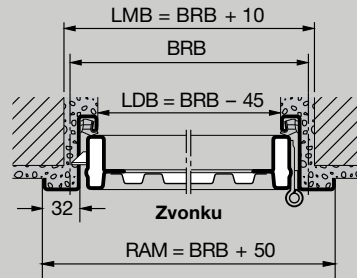

s oceľovou výplňou ≥ 50 mm

Motív 905, 941 ≥ 65 mm

s drevenou výplňou ≥ 65 mm

DF 98

bez pohonu ≥ 90 mm

s pohonom ≥ 100 mm

Brány s modernizačnou clonou

Na šírku sa smie hotový rozmer zmenšiť max. o 10 mm. Na výšku sa smie hotový rozmer pri montáži s dolným dorazom zmenšiť max. o 10 mm. Pri bránach s priebežnou podlahou (zárubňa na OFF) je potrebné pripočítať 30 mm k hotovému rozmeru.

Normované veľkosti DF 98 pre dvojgaráže *

	Objednávacie rozmery		Vonkajší rozmer rámu		Svetlý rozmer prejazdu**	
	BRB	BRH	RAM B	RAM H	LDB	LDH
4000		2000	4096	2073	3840	1820
		2125	4096	2198	3840	1945
4500		2000	4596	2073	4340	1820
		2125	4596	2198	4340	1945
		2250	4596	2323	4340	2070
5000		2000	5096	2073	4840	1820
		2125	5096	2198	4840	1945

Vedľajšie dvere 1-krídlové

Vertikálny rez bránou s dolným dorazom

Horizontálny rez

Vedľajšie dvere 2-krídlové

Vertikálny rez bránou s dolným dorazom

Horizontálny rez

Normované veľkosti 1-krídlových vedľajších dverí