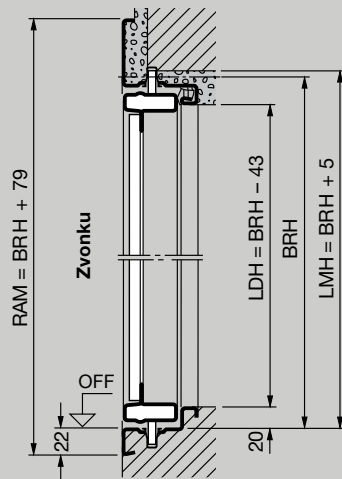

Vedľajšie dvere 1-krídlové

Vertikálny rez bránou s dolným dorazom

Horizontálny rez

Vedľajšie dvere 2-krídlové

Vertikálny rez bránou s dolným dorazom

Horizontálny rez

Normované veľkosti 1-krídlových vedľajších dverí

Bloková zárubňa pre montáž v otvore: rozmery a vyhotovenia na požiadanie

Vysvetlivky

Objednávacie rozmery

BRB Doporučený stavebný rozmer, šírka
BRH Doporučený stavebný rozmer, výška

LMB Svetlý rozmer muriva, šírka
LMH Svetlý rozmer muriva, výška