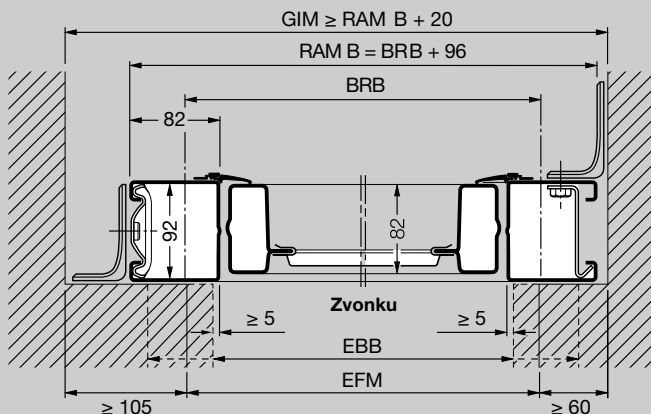

Celková délka pohonu (GLA)
 3200 mm do výšky brány 2500 mm ProMatic / SupraMatic
 3450 mm do výšky brány 2750 mm ProMatic / SupraMatic

Rozměry v závorkách = typ brány DF 98

Typ brány N 80 pre samostatné garáže

Horizontálny rez – montáž za otvor

Typ brány DF 98 pre dvojgaráže

Horizontálny rez – montáž za otvor

Vertikálny rez bránou s dolným dorazom

Vertikálny rez bránou s dolným dorazom

Rozměry v mm

Rozsah veľkostí N 80 a DF 98 *

Výška brány (BRH)	2750																			
	2625																			
	2500																			
	2375																			
	2250																			
	2125																			
	2000																			
	1875																			
			2000	2250	2500	2625	3000	3250	3500	3750	4000	4500	4750	5000						
			Šírka brány (BRB)																	