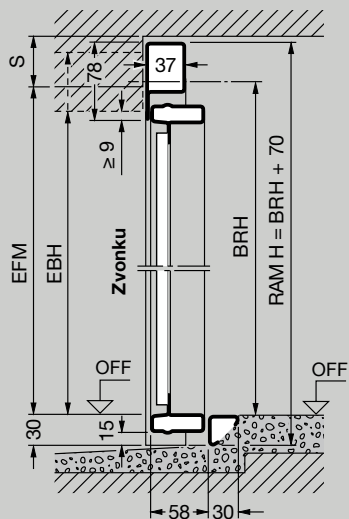

Horizontálny rez – montáž za otvor

Typ brány DF 98 pre dvojgaráže

Horizontálny rez – montáž za otvor

Vertikálny rez bránou s dolným dorazom

Vertikálny rez bránou s dolným dorazom

Rozměry v mm

Rozsah veľkostí N 80 a DF 98 *

Výška brány (BRH)	2750																			
	2625																			
	2500																			
	2375																			
	2250																			
	2125																			
	2000																			
	1875																			
			2000	2250	2500	2625	3000	3250	3500	3750	4000	4500	4750	5000						
			Šírka brány (BRB)																	