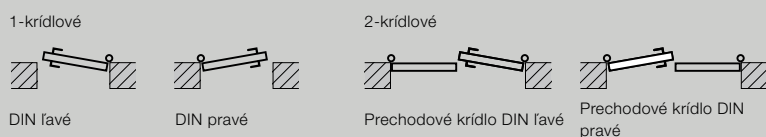

Pri dverách s vnútorným dorazom sa musí zásadne odstrániť dolný dorazový uholník, resp. prepravný uholník a je potrebné postarať sa o odtok vody. Dvere na náveternej strane sa musia prednostne namontovať vo vonkajšom doraze.