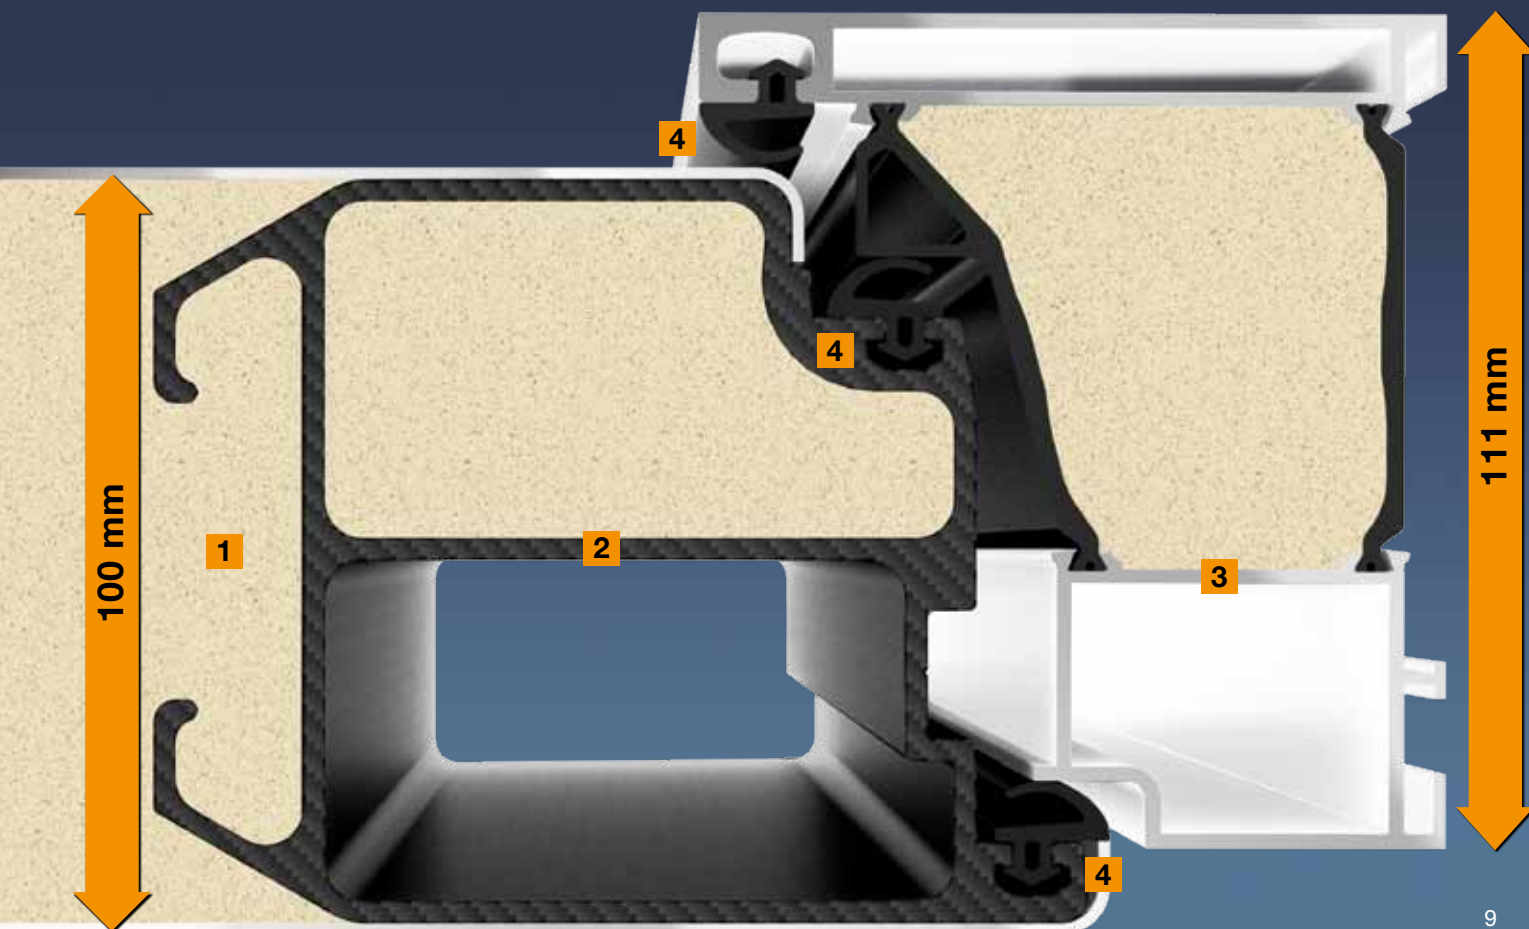

Hliníkové domové dvere ThermoCarbon

Konštrukcia dverí

Vďaka svojmu krídlu dverí s hrúbkou 100 mm sú domové dvere ThermoCarbon ideálne pre pasívne domy a spĺňajú všetky požiadavky nového nariadenia EnEV 2014. Konštrukcia dverí je mimoriadne vhodná pre montáž bez premostovania tepla a presvedča vynikajúcimi výhodami:

- [1] celoplošné hliníkové krídlo dverí s hrúbkou 100 mm s výplňou PU tvrdenou penou a s vnútri ležiacim profilom krídla
- [2] termické oddelenie a vysoká stabilita vďaka kompozitnému profilu krídla zosilneného karbónovo-sklenenými vláknami
- [3] termicky oddelený hliníkový rám dverí s hrúbkou 111 mm
- [4] 3-násobná tesniaca úroveň s dvoma tesneniami kompletne po celom obvode

Vynikajúca tepelná izolácia

Hodnota U_D do 0,47 W/(m²·K)

Testované inštitútom IFT Rosenheim
Veľkosť dverí 1250 × 2200 mm

Obrázok v originálnej veľkosti