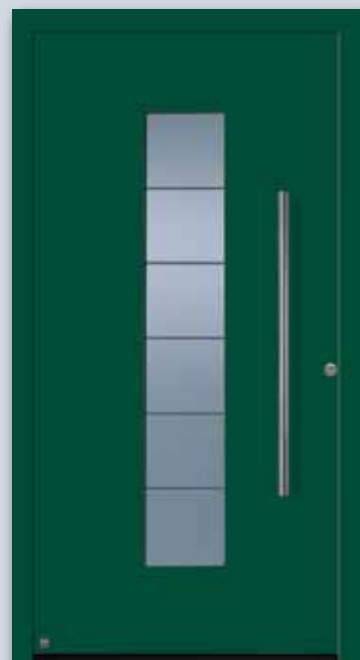

Výplň dizajnovým sklom Parsol sivé matované so 7 čírymi, priečnymi pásmi, trojité tepelné ochranné sklo

Vyhotovenie dverí

- **ThermoSafe**

Hodnota U_D do 0,9 W/(m²·K)*

Motív 503 ThermoSafe
v matnej bielej farbe, RAL 9016