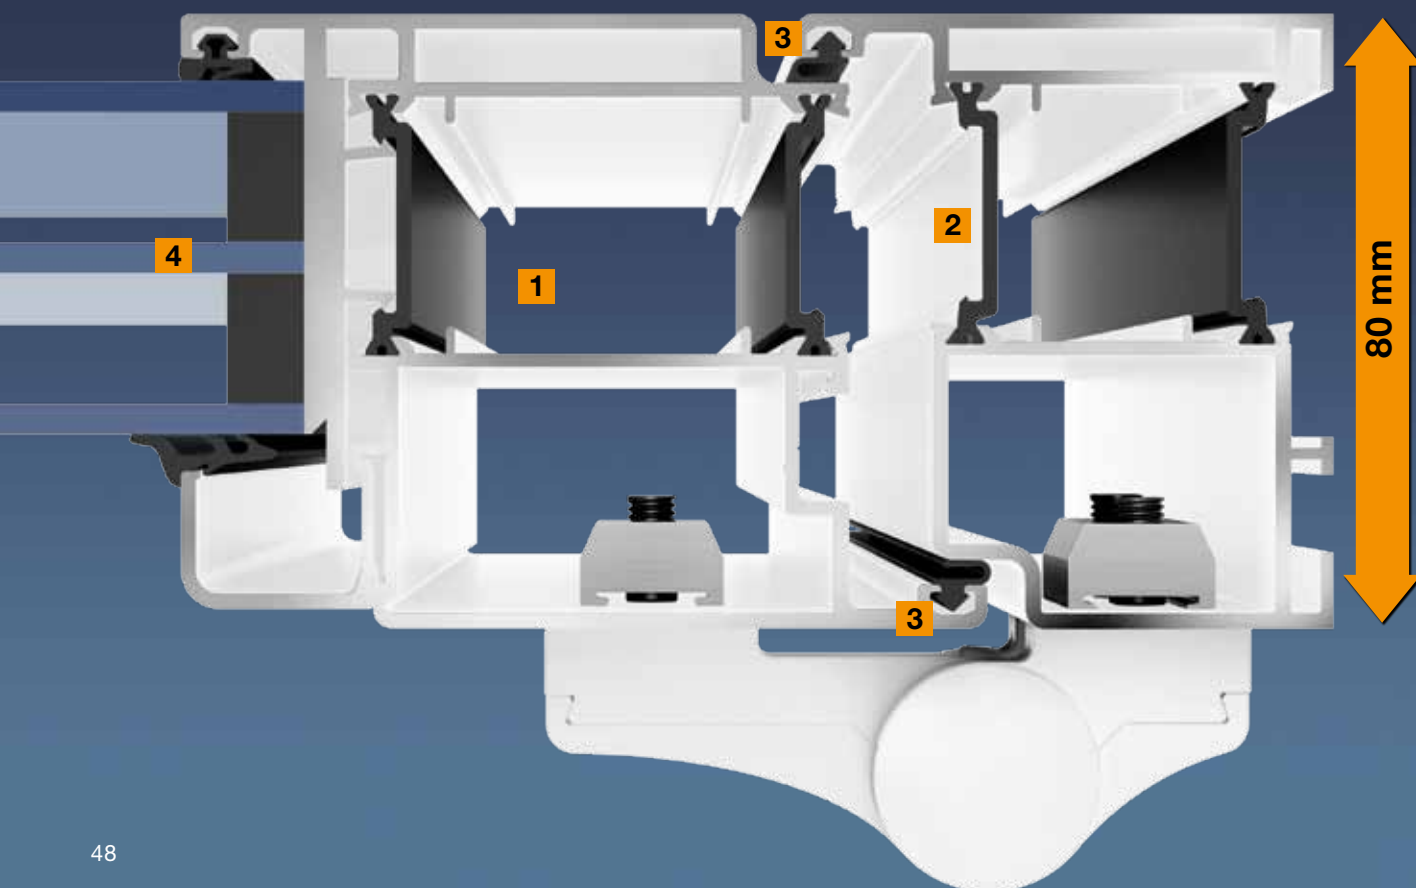

Hliníkové domové dvere TopComfort

Konštrukcia dverí

Celoplošné presklenia umožňujú maximálny dopad svetla a odporúčajú sa nielen pre rodinné domy, ale aj pre vstupy do domov s viacerými rodinami. Veľký výber presklení s motívom okrem toho poskytuje individuálne možnosti pri stvárnení dverí. Konštrukcia TopComfort presvedča vďaka mnohým výhodám:

- [1] termicky oddelený hliníkový profil krídla
- [2] termicky oddelený hliníkový rám dverí s hrúbkou 80 mm
- [3] 2-násobná tesniaca úroveň s kompletným tesnením po obvode
- [4] Trojité tepelné ochranné sklo (WSG) s 8 mm bezpečnostným sklom zvonku a zvnútra

Dobrá
tepelná izolácia

**Hodnota U_D do
1,6 W/(m²·K)**

Testované inštitútom IFT Rosenheim
Veľkosť dverí 1100 × 2100 mm

Obrázok v originálnej veľkosti