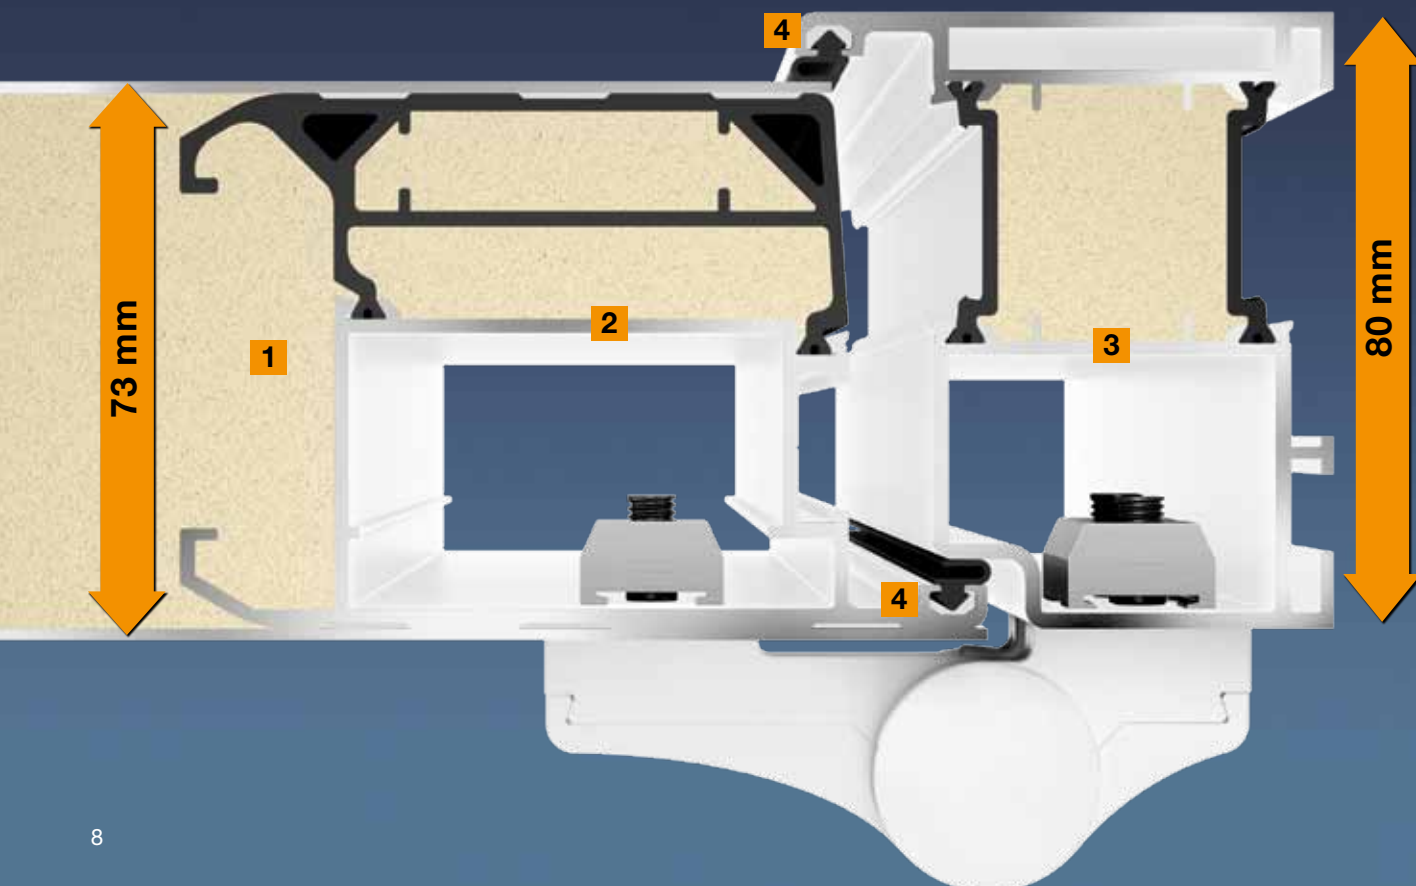

Hliníkové domové dvere ThermoSafe

Konštrukcia dverí

S krídlom dverí s hrúbkou 73 mm spĺňajú domové dvere ThermoSafe všetky požiadavky pre nízkoenergetické domy a nové nariadenie EnEV 2014. Konštrukcia dverí je mimoriadne vhodná predovšetkým pre montáž bez premostovania tepla a presvedča mnohými výhodami:

- [1] celoplošné hliníkové krídlo dverí s hrúbkou 73 mm s výplňou PU tvrdenu penou a s vnútri ležiacim profilom krídla
- [2] termicky oddelený hliníkový profil krídla
- [3] termicky oddelený hliníkový rám dverí s hrúbkou 80 mm
- [4] 2-násobná tesniaca úroveň s kompletným tesnením po obvode

Mimoriadne vysoká
tepelná izolácia

**Hodnota U_D do
0,8 W/(m²·K)**

Testované inštitútom IFT Rosenheim
Veľkosť dverí 1250 × 2200 mm

Obrázok v originálnej veľkosti