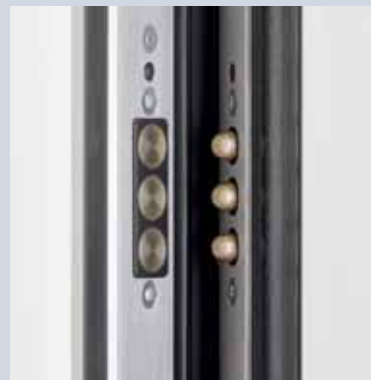

Veľmi praktické: HOE Connect