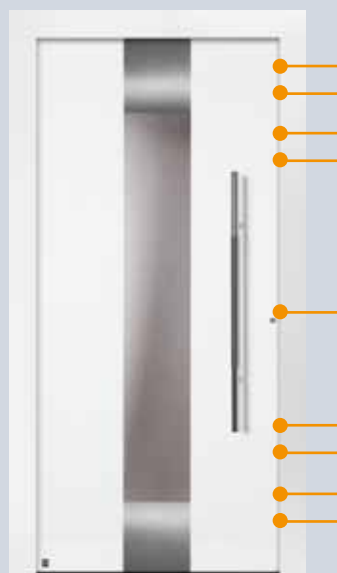

9-násobný bezpečnostný zámok H9 s priebežnou manžetou zámku z ušľachtilej ocele