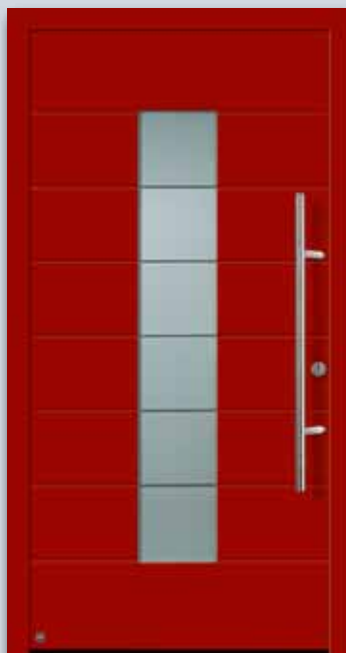

Motív 689 ThermoSafe
v prednostnej farbe matná
rubínovo červená, RAL 3003

Motív 667

Madlo z ušľachtilej ocele HOE 910, dizajnové sklo Parsol sivé matované so 7 čírymi pásmi, trojité tepelné ochranné sklo

Bočný diel MG 667

Výplň dizajnovým sklom Parsol sivé matované so 7 čírymi pásmi, trojité tepelné ochranné sklo

Vyhotovenie dverí

- **ThermoSafe**
  Hodnota U_D do 0,9 W/(m²·K)*

Motív 697

Madlo z ušľachtilej ocele HOE 910, aplikácie z ušľachtilej ocele, dizajnové sklo Parsol sivé matované so 7 čírymi pásmi, trojité tepelné ochranné sklo

Bočný diel MG 697

Výplň dizajnovým sklom Parsol sivé matované so 7 čírymi pásmi, trojité tepelné ochranné sklo

Vyhotovenie dverí

- **ThermoSafe**
  Hodnota U_D do 0,9 W/(m²·K)*

Motív 659

Madlo z ušľachtilej ocele 38-2, aplikácia z ušľachtilej ocele, dizajnové sklo Parsol sivé matované so 7 čírymi pásmi, trojité tepelné ochranné sklo

Bočný diel MG 659

Výplň dizajnovým sklom Parsol sivé matované so 7 čírymi pásmi, trojité tepelné ochranné sklo

Vyhotovenie dverí

- **ThermoSafe**
  Hodnota U_D do 0,9 W/(m²·K)*

Motív 689

Madlo z ušľachtilej ocele 38-2, aplikácia z ušľachtilej ocele, dizajnové sklo Parsol sivé matované so 7 čírymi pásmi, trojité tepelné ochranné sklo

Bočný diel MG 689

Výplň dizajnovým sklom Parsol sivé matované so 7 čírymi pásmi, trojité tepelné ochranné sklo

Vyhotovenie dverí

- **ThermoSafe**
  Hodnota U_D do 0,9 W/(m²·K)*

* Veľkosť dverí 1230 × 2180 mm