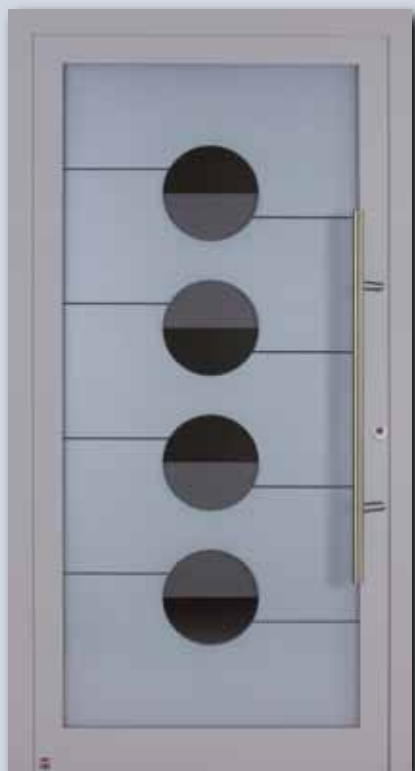

Dizajnové sklo MG 112
Profil dverí vo farebnom odtieni
Hörmann CH 607

Dizajnové sklo MG 114
Profil dverí v prednostnej farbe
hliník, hodvábne lesklá, RAL 9006

Dizajnové sklo MG 115
Profil dverí v prednostnej farbe
bridlicovo sivá, matná, RAL 7015