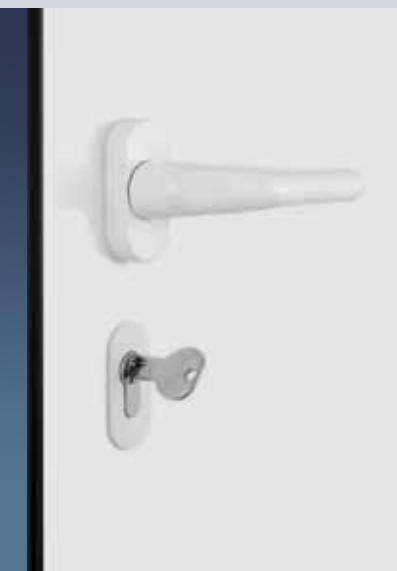

3D závesy

Prostredníctvom tvarovo pekných, trojdimenzionálnych závesov je možné domové dvere ThermoSafe variabilne nastavovať. Tak sú vaše domové dvere optimálne utesnené a zapadajú ľahko a bezpečne do zámku. Voliteľne obdržíte aj elegantné, skryto ležiace závesy (vrátane poisťky proti vytiahnutiu).

Profilový cylinder s bezpečnejšou manipuláciou

Profilový cylinder je vybavený systémom anti-picking a ochranou proti navrtaniu. Okrem toho poskytuje funkciu pre prípad núdze a nebezpečenstva, to znamená, že ho je možné zamknúť aj vtedy, keď je zvnútra zastrčený kľúč. Uzatvárací cylinder s bezpečnou manipuláciou je certifikovaný podľa normy DIN 18252 / DIN EN 1303 a dodáva sa vrátane 5 špeciálnych kľúčov.

Zatváracie plechy z ušľachtilej ocele

Zatváracie plechy umožňujú komfortné nastavenie dverí, takže Vaše dvere budú optimálne zapadať do zámku a bezpečne sa zatvárať.

Hliníková vnútorná kľučka

Zatváracie plechy z ušľachtilej ocele