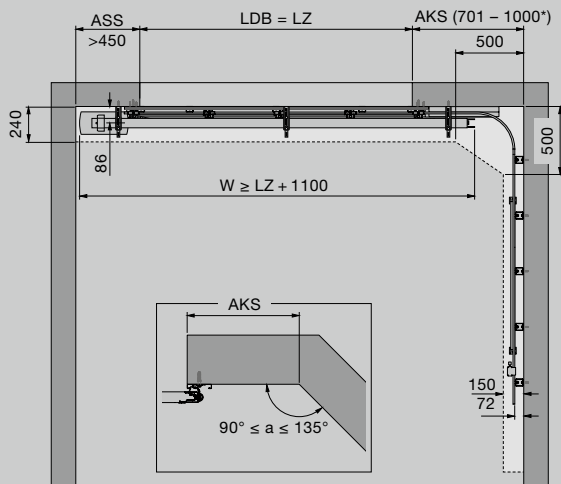

Kovanie ES (jednoduchá koľajnica, pohon – montáž na strop B)