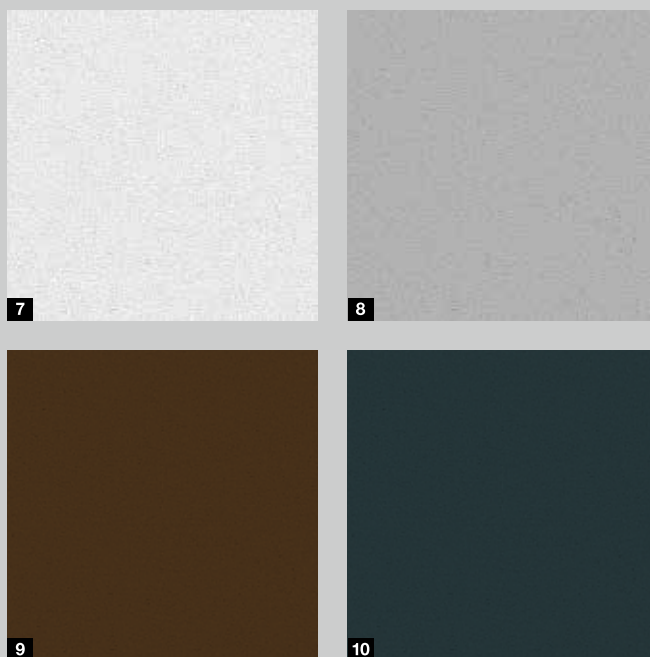

## Veľkosť Výber farby

Povrchy Woodgrain a Silkgrain dostanete sériovo v bielej farbe a dodatočne aj v 15 cenovo výhodných, prednostných farbách a v približne 200 farbách podľa škály RAL\*, ako aj v mnohých farbách NCS a DB.

# Nadčasové a elegantné

Nový povrch Planar v 6 exkluzívnych farebných odtieňoch Hörmann Matt deluxe spĺňa všetky požiadavky na moderný vzhľad brány. Presvedčí vás spojením hladkého povrchu s jemnou eleganciou a matnými trendovými farbami.

Jemne štruktúrovaný povrch Sandgrain sa taktiež mimoriadne hodí pre moderné domy. Vyberte si zo štandardnej bielej farby a 3 cenovo výhodných prednostných farieb.

6 farebných odtieňov Matt deluxe  
pre povrch Planar

4 farby pre povrch Sandgrain