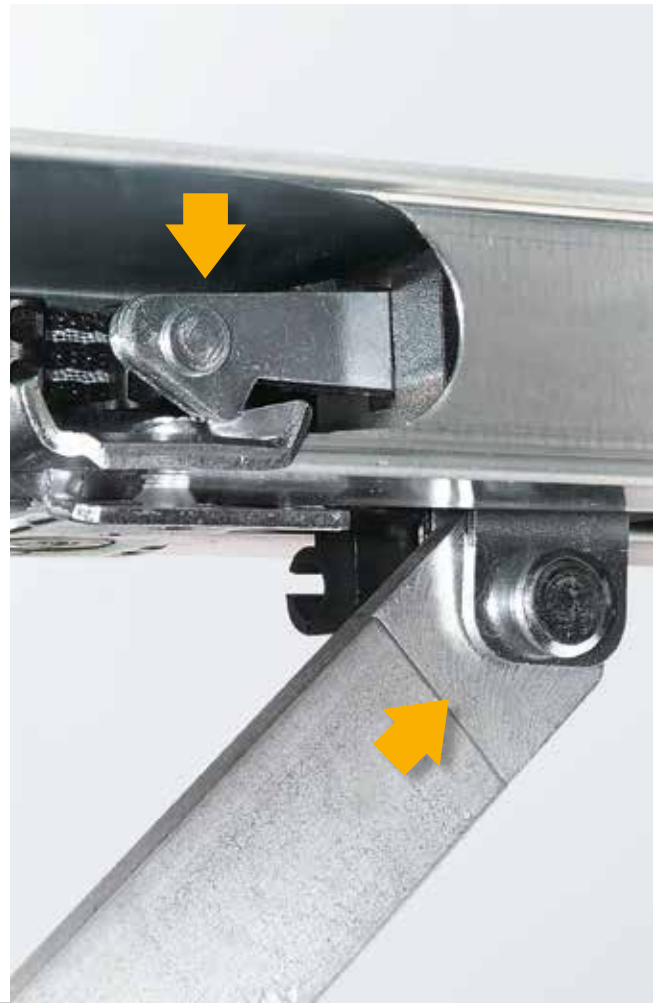

6 Komfortne

Pre prechod osôb je možné do boku posuvné sekcionálne brány otvárať rýchlo a jednoducho a tiež iba čiastočne. Do svojej garáže sa takto dostanete rýchlejšie, aby ste si napríklad vytiahli bicykel.

Len u firmy Hörmann

Pri bránach s pohonom je možné šírku pre prechod osôb nastaviť individuálne. Obsluha sa realizuje prostredníctvom ručného vysielača alebo voliteľným madlom brány s rádiovým modulom.

Ďalšie informácie nájdete na strane 26.

7 Bezpečne

Len u firmy Hörmann

mechanická poistka proti vypáčeniu v koľajnici pohonu

Nepozvaní hostia nemajú pri automatických bránach Hörmann žiadnu šancu. Ak sa garážová brána zatvorí, **poistka proti posunu** zapadne automaticky do dorazu vodiacej koľajnice, **ihneď sa pevne zablokuje a brána je tak chránená proti vypáčeniu**. Toto patentované blokovanie brány funguje čisto mechanicky a je preto účinné, v porovnaní s ostatnými konkurenčnými pohonmi, aj bez napájania elektrickým prúdom. Dva háčiky na boku brány dodatočne pevne spájajú koniec kídla brány s bočnou zárubňou.

Pozrite si krátky film na:
www.hoermann.com/videos