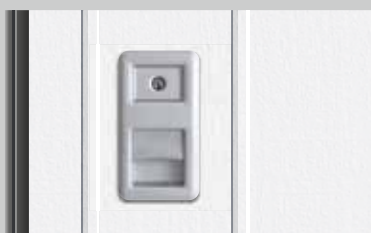

Pozícia madla brány pre medzišírky pri prelise M a L