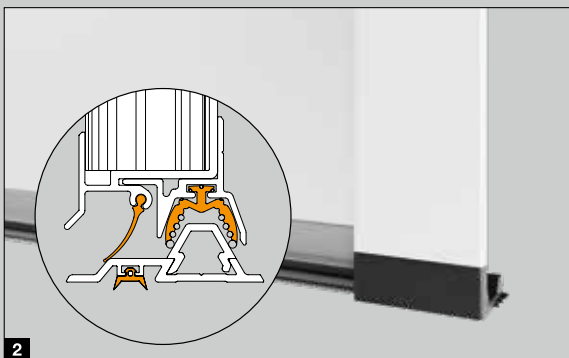

Presný chod brány

Dvojité vodiace kladky **1** z odolného plastu sa bezpečne a presne presúvajú na hliníkovej koľajnici a zabraňujú vykofajeniu lamiel brány. Okrem toho zaručujú ľahký a tichý chod brány, aby sa brána mohla jednoducho otvárať aj ručne. Stabilné spojovacie závesy, na vodiacich kladkách a medzi lamelami vypenenými polyuretánom s hrúbkou 42 mm, sa starajú o vysokú stabilitu krídla brány.

Dobre utesnené

Vďaka podlahovej koľajnici so súvislým podlahovým tesnením **2** presviedča do boku posuvná sekcionálna brána vodotesnosťou a priepustnosťou vzduchu triedy 2, čím je brána dobre utesnená proti vniknutiu dažďovej vody a lístia. Tak zostáva garáž dlhšie čistá a ani ju nemusíte tak často čistiť. Okrem toho sa znižuje riziko nehôd v dôsledku pošmyknutia.

Bezpečne zablokované

Vďaka hornému a dolnému vedeniu brány sa brána zatvára veľmi presne. Dva dodatočné háčiky **3** na boku brány pevne spájajú koniec krídla brány s bočnou zárubňou. Okrem toho toto mechanické zaistenie prakticky zabraňuje vypáčeniu brány. Pre zlepšenú ochranu proti vlámaniu sa môžu ručne ovládané brány voliteľne vybaviť 3-násobným blokovaním na uzatvárací hrane.

Dobré vedenie

Spodná hliníková podlahová koľajnica **4** bezpečne vedie lamely brány a zabraňuje vychýleniu lamiel. Vďaka jej plochému konštrukčnému riešeniu je možný bezbariérový prístup.

Jednoduchá montáž

Zárubňu do boku posuvnej sekcionálnej brány je možné jednoducho zoskrutkovať a potom sa môže kompletne upevniť na stenu garáže. Montáž pri úzkych priestorových pomeroch s bočným dorazom iba 140 až 450 mm umožňuje kovanie DS **5** s dvojitými bočnými vodiacími koľajnicami. S novými nastaviteľnými nástennými držiakmi sa dá bočná vodiaca koľajnica jednoducho namontovať.