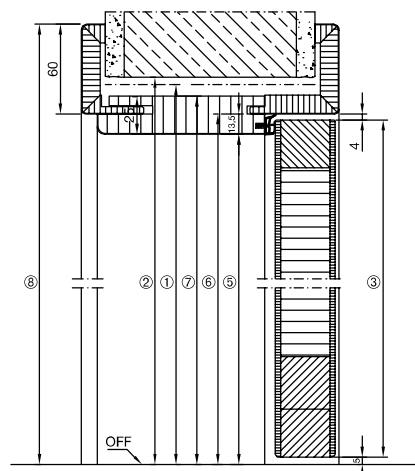

bez falcu

1	Odporúčany stavebný rozmer, výška	1875	2000	2125	2250	
2	Otvor steny	1880	2005	2130	2255	
3	Vonkajší rozmer krídla dverí	s falcom	1860	1985	2110	2235
		bez falcu	1847	1972	2097	2222
4	Rozmer falcu krídla dverí	1847	1972	2097	2222	
5	Svetlý rozmer prechodu	1843	1968	2093	2218	
6	Rozmer falcu zárubne	1856	1981	2106	2231	
7	Vonkajší rozmer zárubne	1868	1993	2118	2243	
8	Vonkajší rozmer obloženia pri 60 mm obložení (pri 80 mm obložení + 20 mm)	1916	2041	2166	2291