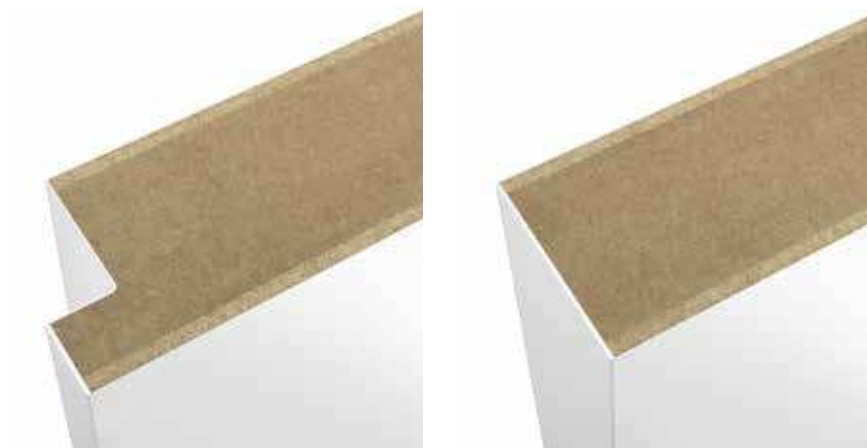

Ochrana hrán 4Protect

**4-násobná ochrana hrán
presvedča neobyčajnými
vlastnosťami:**

1. Vysoká odolnosť voči nárazom
2. Vysoká odolnosť voči oderu
3. Vysoká odolnosť voči poškrabaniu
4. Harmonický vzhľad, to znamená,
  že na rozdiel od bežných dverí
  nenarúša bežne rušivá hrana
  hodnotný vzhľad dverí.

Vyhotovenie s falcom s hranatými hranami

Bezfalcové vyhotovenie

Kontrastná hrana 4Protect ■ NOVINKA

Mimoriadny akcent pri drevených dverách s povrchovou úpravou
Duradecor zaisťuje kontrastná hrana 4Protect v 6 farbách.