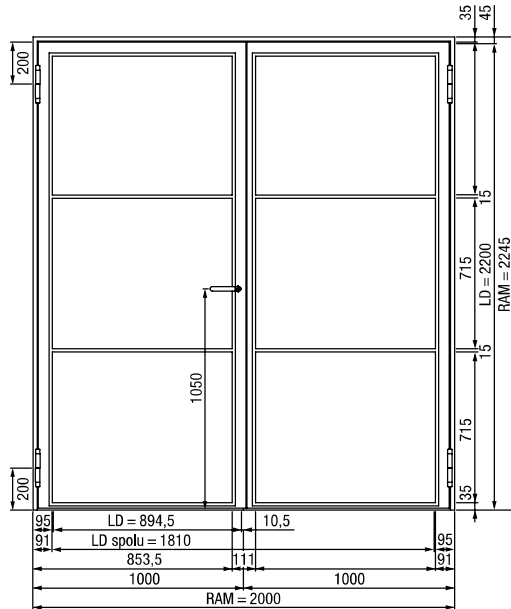

2-krídlové oceľové dvere Loft