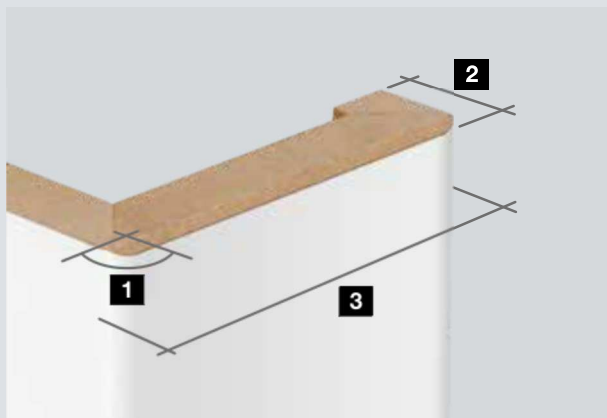

Rozmery zárubne

1. 1 Polomer hrany 3 mm
2. 2 Obrubovanie steny
   - 16 mm
   - 23 mm ■ **NOVINKA**
3. 3 Šírky obloženia
   - 60 mm
   - 70 mm* ■ **NOVINKA**
   - 80 mm
   - 100 mm

* k dispozícii len s obrubovaním steny 23 mm