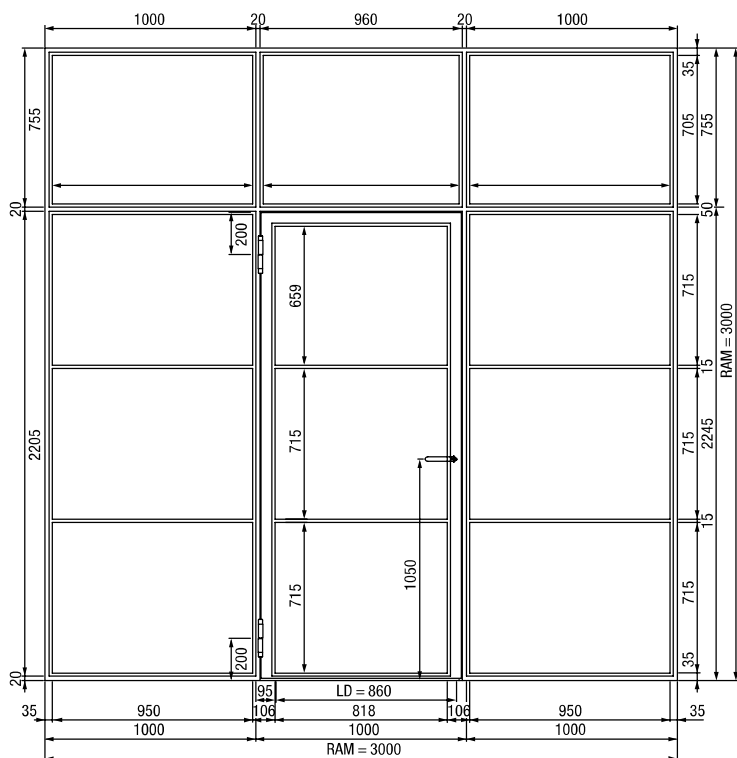

Veľkosti a montážne údaje

pre oceľové dvere Loft

1-krídlové oceľové dvere Loft s bočnými dielmi a nadsvetlíkom