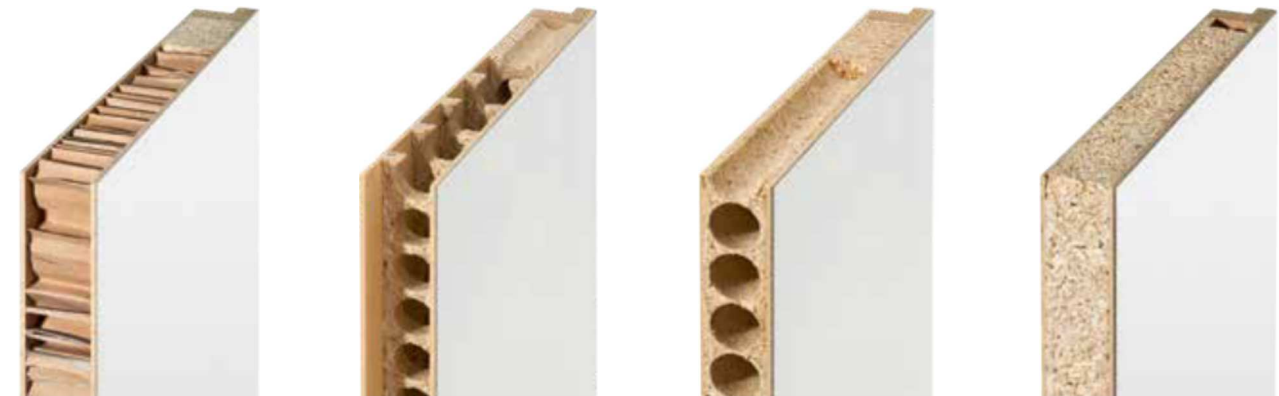

Vyhotovenia dverí a zárubní

Individuálne v dizajne a funkcii

Voštinová vložka

S voštinovou vložkou dostanete tvarovo stabilnú vložku dverí, ktorá presvedča pomerom cena-výkon.

Odlahčená drevotrieková vložka

Vložka dverí pozostáva z jednotlivých priečok, ktoré sú navzájom optimálne usporiadané. Vďaka tomu je krídlo dverí mimoriadne stabilné a vhodné na vysoké zaťaženia.

Odlahčená drevotrieková doska

Priebežná drevotrieková doska s horizontálne prebiehajúcimi dutinkami prepožičiava krídlam dverí vysokú plošnú stabilitu. Tieto kvalitné interiérové dvere sú vhodné na ešte vyššie zaťaženia.

Plná drevotrieková doska

Kvalitné, masívne krídla dverí z plných drevotriekových dosiek sa vyznačujú maximálnou pevnosťou krídla a sú vhodné na mimoriadne vysoké zaťaženia. Dvere s výrezmi na sklo sa sériovo dodávajú z plných drevotriekových dosiek.