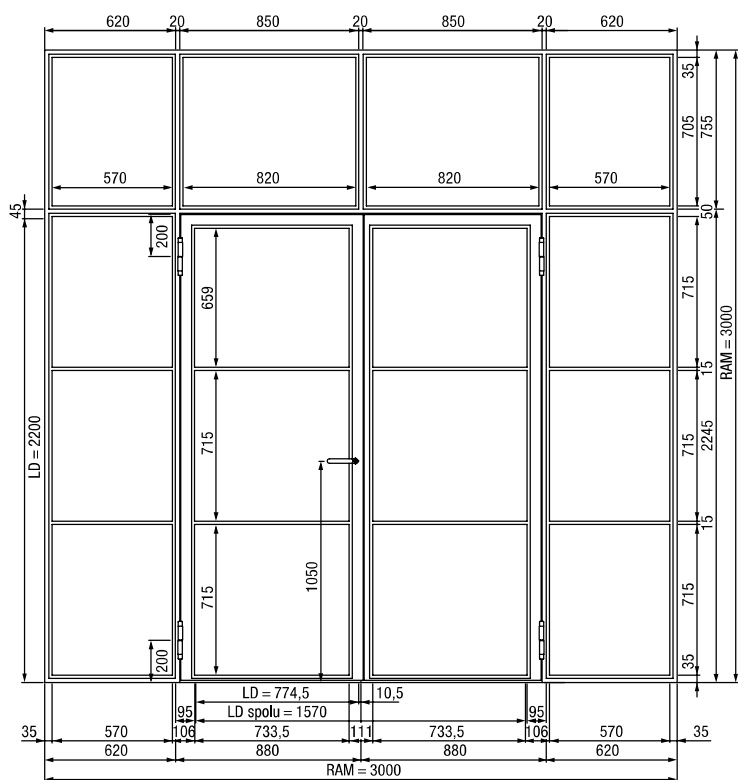

2-krídlové oceľové dvere Loft s bočnými dielmi a nadsvetlíkom