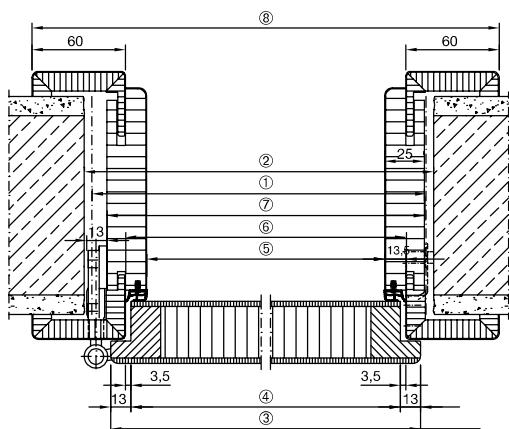

Horizontálny rez – 1-krídlové s falcom