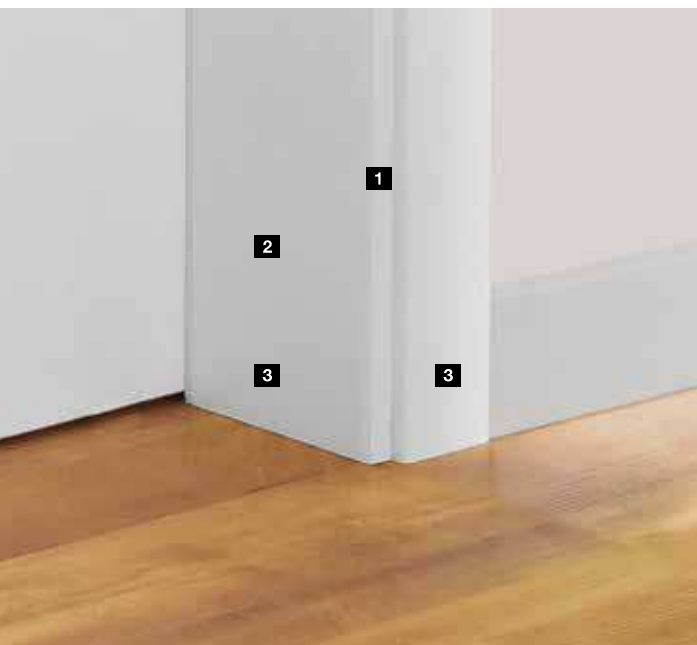

VYSOKO KVALITNÁ DREVENÁ ZÁRUBŇA.

Pekne tvarovaný polomer hrany 3 mm **1** zaujme moderným obdĺžnikovým vzhľadom a harmonickou povrchovou úpravou hrán. Doska zárubne s hrúbkou 25 mm **2** zaisťuje vysokú tvarovú stabilitu a vďaka vysokokvalitnej povrchovej úprave Duradecor **3** je zárubňa okrem toho mimoriadne odolná voči nárazom a poškrabaniu.

→ Ďalšie informácie nájdete od strany 74.

ROBUSTNÁ OCEĽOVÁ ZÁRUBŇA VARIOFIX.

Okrem sériových drevených zárubní sú všetky naše interiérové dvere dostupné aj s oceľovou zárubňou VarioFix s práškovou povrchovou úpravou. Rohové zvary sú veľmi kvalitne zvarené a vybrúsené do hladka tak, že nie sú rozpoznateľné šikmé rezy v oblasti rohov. Robustná konštrukcia zárubne dokáže odolať aj nárazu detského odrážadla alebo vysávača a zaručuje jednotný rozmer škáry pri bezfalcových dverách, pretože sa po inštalácii už nedeformuje. Vďaka vysokohodnotnému pozinkovaniu nemôže zárubňu poškodiť ani voda na umývanie.

→ Ďalšie informácie nájdete na strane 89.