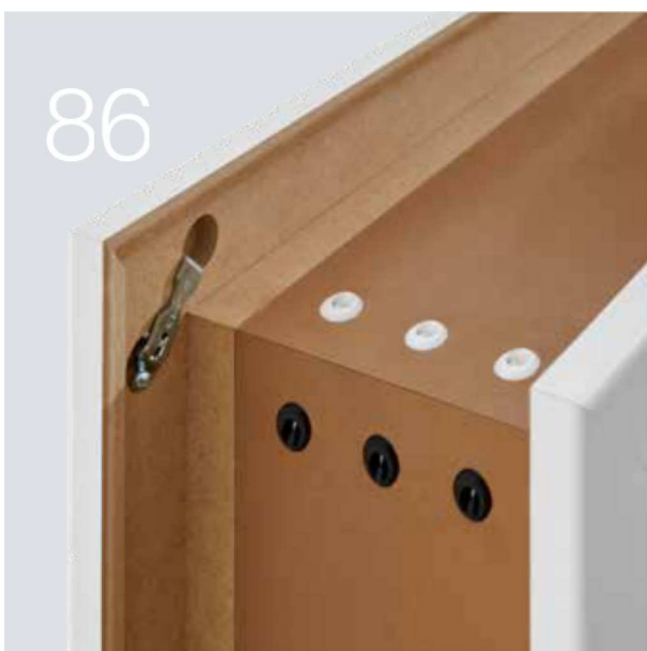

76

86

96

Dizajn. Vybavenie. Príslušenstvo.

- 74 Konštrukcia dverí a zárubne
- 76 Dverové kovania black.edition
- 77 Dverové kovania a súpravy kľučiek pre drevené dvere
- 82 Dverové kovania a súpravy kľučiek pre sklenené dvere
- 83 Výrezy na sklo, bočné diely, nadsvetlíky
- 84 Dverové kovania a súpravy kľučiek pre posuvné dvere
- 86 Vyhotovenia dverí a zárubní
- 89 Oceľová zárubňa VarioFix
- 90 Prehľadná tabuľka
- 92 Funkčné dvere
- 94 Veľkosti a montážne údaje pre drevené dvere
- 96 Súpravy kľučiek a tyčové madlá pre oceľové dvere Loft
- 97 Veľkosti a montážne údaje pre oceľové dvere Loft