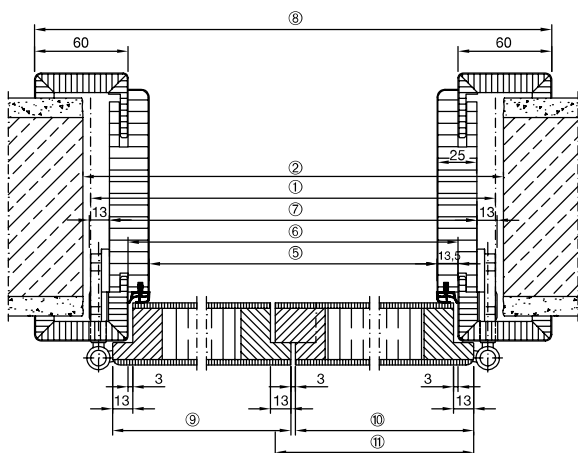

Horizontálny rez – 2-krídlové s falcom