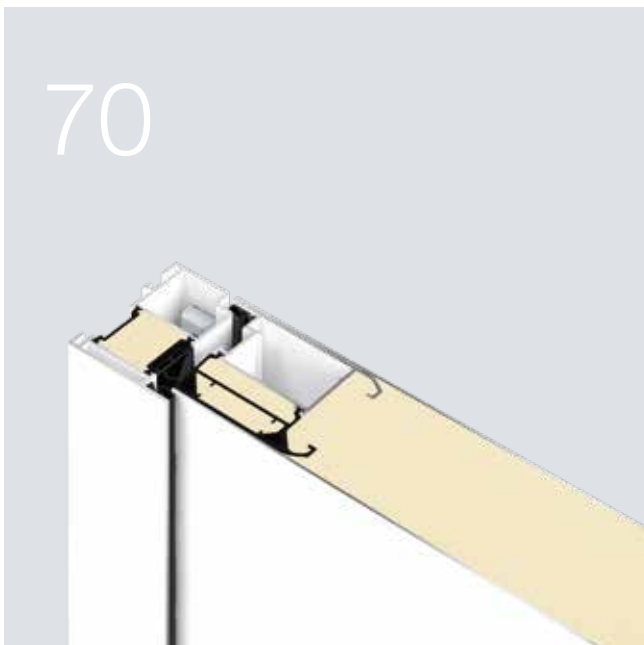

70

80

86

Dizajn. Vybavenie. Príslušenstvo.

- 70 Konštrukcia krídla dverí
- 72 Vyhotovenia dverí
- 74 Vybavenia dverí
- 76 Bezpečnostné vybavenie
- 78 Komfortné zámky
- 80 Vonkajšie madlá
- 83 Sústavy kľučiek
- 84 Farby
- 86 Presklenia
- 88 Veľkosti a montážne údaje