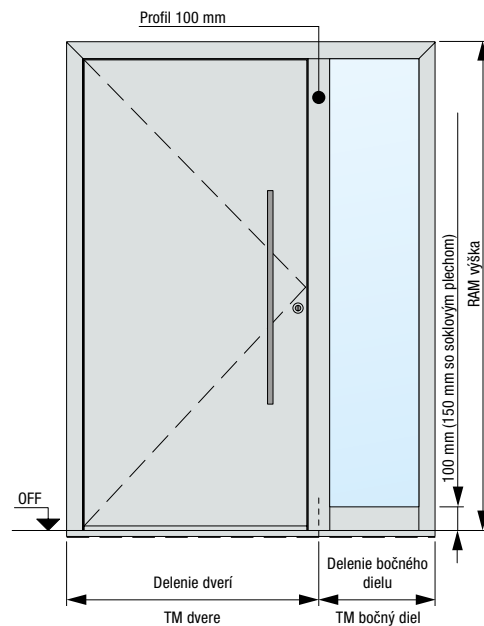

Veľkosti domových dverí ThermoPlan Hybrid

Vyhotovenie 70 rám	Vonkajší rozmer rámu ¹⁾ (objednávaci rozmer)	Svetlý rozmer muriva ¹⁾	Svetlý rozmer zárubne
Štandard	max. 1250 × 2250	max. 1270 × 2260	max. 1110 × 2180
Nadmerná veľkosť	max. 1250 × 2350	max. 1270 × 2360	max. 1110 × 2280
XXL	max. 1250 × 2500	max. 1270 × 2510	max. 1110 × 2430

Veľkosti bočných dielov ThermoPlan Hybrid

Profilová konštrukcia	Výška bočného dielu ¹⁾	TM šírka domových dverí¹⁾	TM domové dvere šírka¹⁾
1-stranové	max. 3000	260 – 1600	max. 1230
2-stranové	max. 3000	260 – 1600	max. 1210

Maximálna veľkosť dverného zariadenia (vrátane bočných dielov, nadsvetlíkov a montážnych profilov) nesmie byť väčšia ako 2700 mm na jednej strane.

Spojovacia konštrukcia	Výška bočného dielu ¹⁾	TM šírka domových dverí¹⁾	TM domové dvere šírka¹⁾
1- / 2-stranové	max. 3000	300 – 2500²⁾	1250

¹⁾ pri 110 ráme + 40 mm

²⁾ s presklením Reflo alebo Micrograin