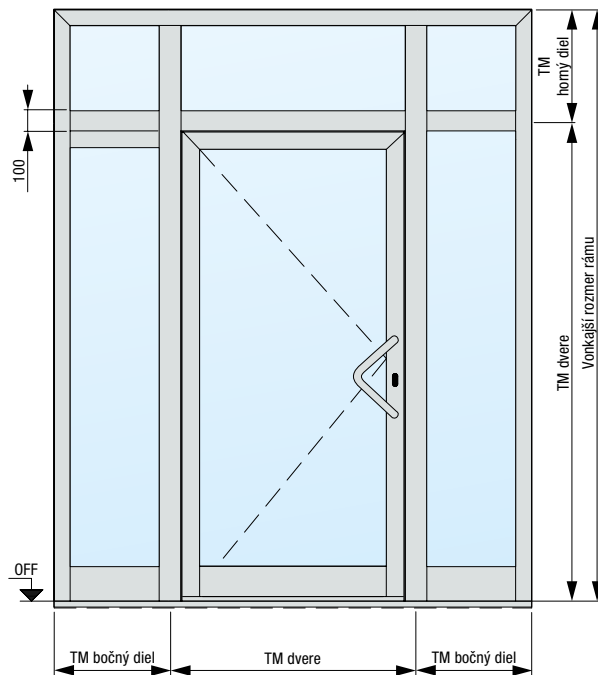

Veľkosti domových dverí TopComfort

Vyhotovenie 70 rám	Vonkajší rozmer rámu ¹⁾ (objednávaci rozmer)	Svetlý rozmer muriva¹	Svetlý rozmer zárubne
Štandard	max. 1300 x 2500	max. 1270 x 2510	max. 1160 x 2430

Veľkosti bočných dielov TopComfort

Profilová konštrukcia	Výška bočného dielu ¹⁾	TM šírka domových dverí¹⁾	TM domové dvere šírka¹⁾
1-stranové	max. 3000	260 – 1600	max. 1230
2-stranové	max. 3000	260 – 1600	max. 1210

Maximálna veľkosť dverného zariadenia (vrátane bočných dielov, nadsvetlíkov a montážnych profilov) nesmie byť väčšia ako 2700 mm na jednej strane.

Spojovacia konštrukcia	Výška bočného dielu ¹⁾	TM šírka domových dverí¹⁾	TM domové dvere šírka¹⁾
1- / 2-stranové	max. 3000	300 – 1600	1250

¹⁾ pri 110 ráme + 40 mm