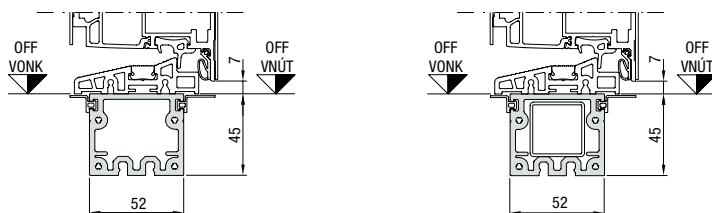

Profil podlahového odstu / prepravná ochrana

Pri profilových konštrukciách so zasunutým priebežným zosilnením profilu