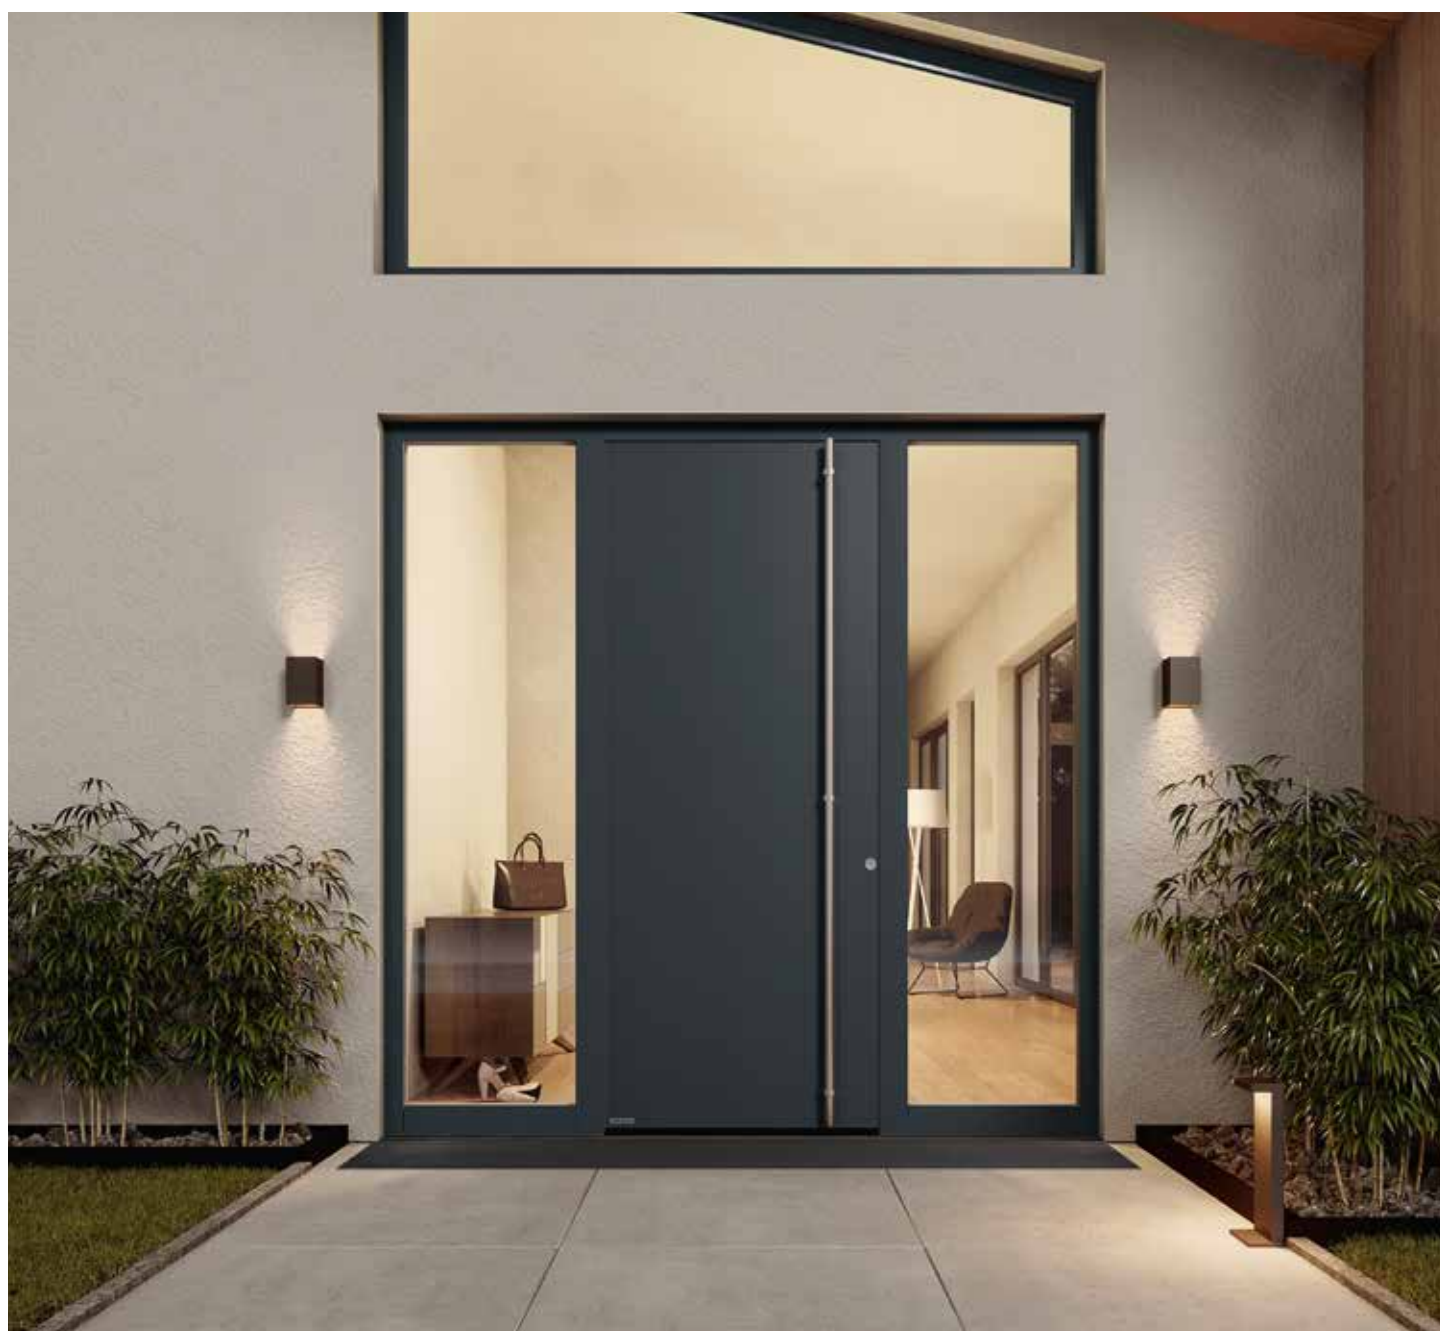

Dizajn dverí pre najvyššie nároky

S hliníkovými domovými dverami Hörmann pripravíte svojim hosťom krásne privítanie!
A, samozrejme, vyspelý dizajn našich dverí poteší aj vás a vašu rodinu, každý deň.
Naše dvere sú zvonku pastvou pre oči, zvnútra ideálne harmonizujú s vašimi interiérovými dverami. Jednoducho krásne!

KRÍDLO DVERÍ BEZ VIDITEĽNÉHO PROFILU

KRÍDLA. Vyberaný a ušľachtilý je vstup, ktorý vám poskytujú naše domové dvere ThermoSafe, ThermoSafe Hybrid, ThermoPlan Hybrid a ThermoCarbon. Tvarovo pekné, zvnútra a zvonku celoplošné krídlo dverí s vnútri umiestneným profilom krídla spĺňa najvyššie požiadavky na dizajn. Pohľad zvnútra ideálne harmonizuje s vašimi interiérovými dverami.