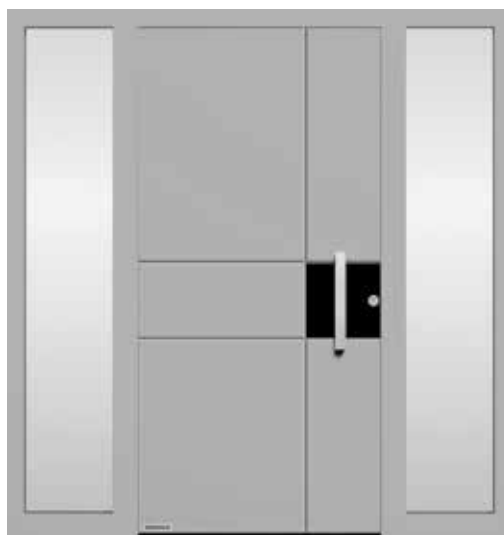

Motiv 568

Motiv 551

2

3

Motív 823

Motív 832

THERMOSAFE / THERMOSAFE HYBRID

Všetky motívy dverí na tejto strane vo farbe biely hliník RAL 9006, hodvábne lesklý