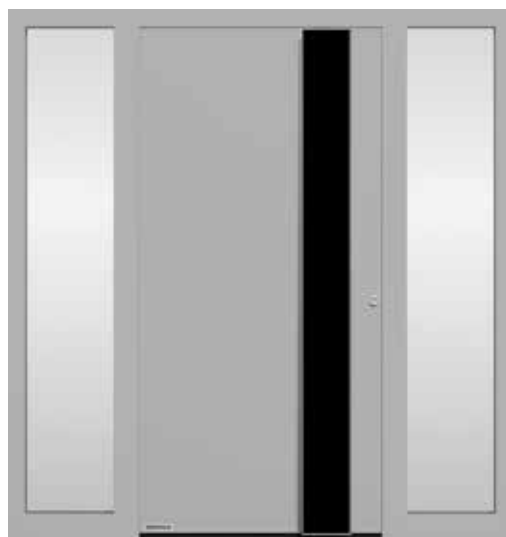

Motív 565

THERMOSAFE / THERMOSAFE HYBRID

Všetky motívy dverí na tejto strane vo farbe biely hliník RAL 9006, hodvábne lesklý

Motív 860 madlo z ušľachtilej ocele HOE 501 black.edition v čiernej RAL 9005 (voliteľne)

Motív 565 dizajnové madlo G 760 black.edition v čiernej RAL 9005 (voliteľne) **1**, voliteľne s integrovanou LED svetelnou lištou

Motív 568 dizajnové madlo G 750 black.edition v čiernej RAL 9005 (voliteľne) **2**, voliteľne s integrovanou LED svetelnou lištou

Motív 551 ručne vyrobené madlo z ušľachtilej ocele HOE 150

→ Všetky farby a povrchové úpravy nájdete od strany 84.