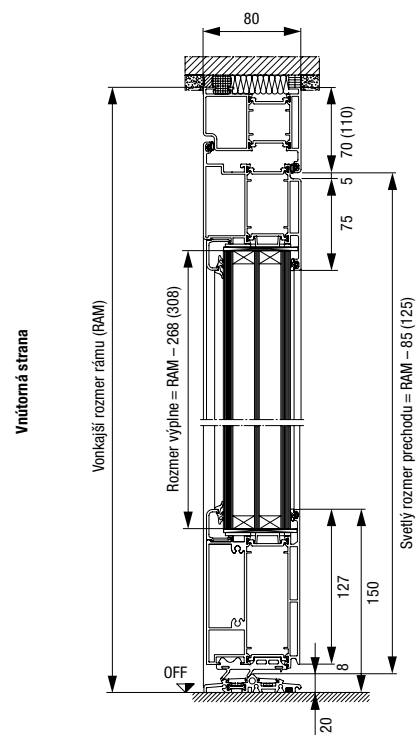

Vertikálny rez dverí