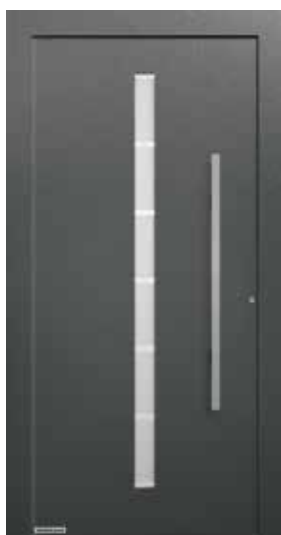

Motív 189

THERMOCARBON

Všetky motívy dverí na tejto strane vo farebnom odtieni Hörmann CH 703 antracit, jemná štruktúra matná

Motív 189 madlo z ušľachtilej ocele HOE 615, dizajnové sklo Float matované so 7 čírymi pásmi

Motív 300 úchytová lišta vo farbe biely hliník RAL 9006, hodvábne lesklá

Motív 301 hliníková aplikácia v jednej rovine a úchytová lišta vo farbe biely hliník RAL 9006, bočné diely s ornamentovým sklom Float, matované

Motív 302 úchytová lišta v jednej rovine vo farbe biely hliník RAL 9006, hodvábne lesklá, dizajnové sklo Float, matované s jedným čírym zvislým pásom

Motív 304 priehlbina madla vo farbe biely hliník RAL 9006, hodvábne lesklá, madlo z ušľachtilej ocele v jednej rovine

Motív 305 hliníková aplikácia vo farbe rubínová červená RAL 3003, matná, madlo z ušľachtilej ocele v jednej rovine, bočné diely s ornamentovým sklom Micrograin

→ Všetky farby a povrchové úpravy nájdete od strany 84.