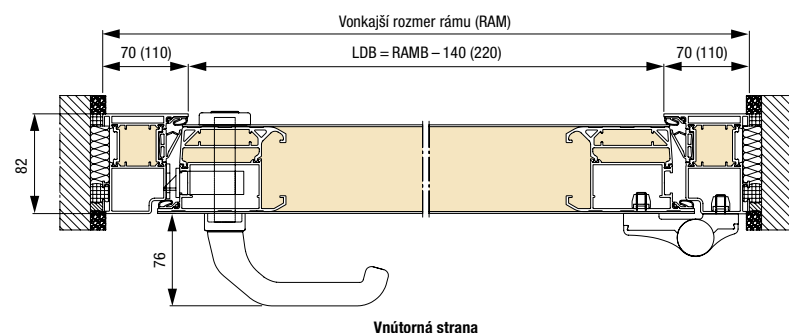

Horizontálny rez dverí