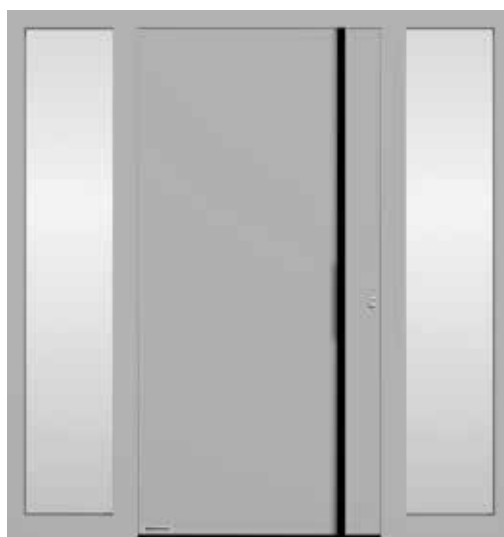

Motiv 568

Motiv 551

2

3

Motív 823

Motív 832

THERMOSAFE / THERMOSAFE HYBRID

Všetky motívy dverí na tejto strane vo farbe biely hliník RAL 9006, hodvábne lesklý