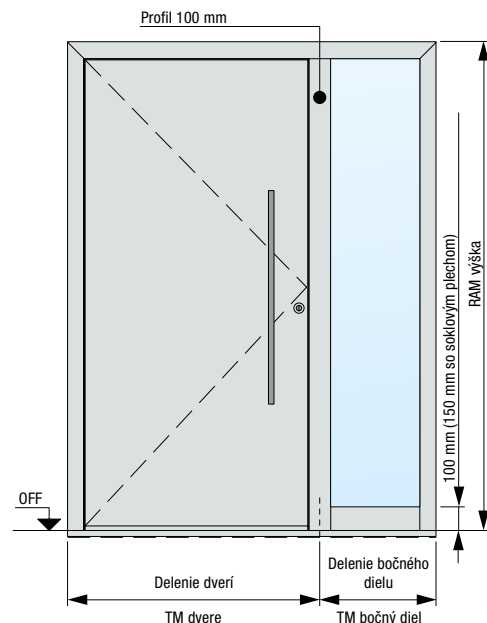

Veľkosti a montážne údaje

ThermoSafe / ThermoSafe Hybrid

Veľkosti domových dverí ThermoSafe / ThermoSafe Hybrid

Vyhotovenie 70 rámu	Vonkajší rozmer rámu¹⁾ (objednávaci rozmer)	Svetlý rozmer muríva¹⁾	Svetlý rozmer zárubne
Štandard	max. 1250 × 2250	max. 1270 × 2260	max. 1110 × 2180
Nadmerná veľkosť	max. 1250 × 2350	max. 1270 × 2360	max. 1110 × 2280
XXL	max. 1250 × 2500	max. 1270 × 2510	max. 1110 × 2430

Veľkosti bočných dielov ThermoSafe / ThermoSafe Hybrid

Profilová konštrukcia	Výška bočného dielu¹⁾	TM šírka domových dverí¹⁾	TM domové dvere šírka¹⁾
1-stranové	max. 3000	260 – 1600	max. 1230
2-stranové	max. 3000	260 – 1600	max. 1210

Maximálna veľkosť dverného zariadenia (vrátane bočných dielov, nadsvetlíkov a montážnych profilov) nesmie byť väčšia ako 2700 mm na jednej strane.

Spojovacia konštrukcia	Výška bočného dielu¹⁾	TM šírka domových dverí¹⁾	TM domové dvere šírka¹⁾
1- / 2-stranové	max. 3000	300 – 2500²⁾	1250

¹⁾ pri 110 ráme + 40 mm

²⁾ s presklením Reflo alebo Micrograin