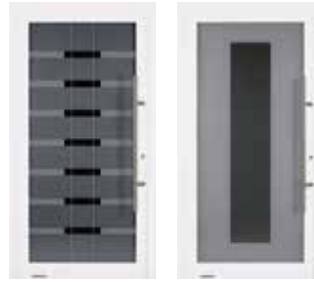

**Motiv 100
MG 111**
Strana 58

**Motiv 100
MG 112**
Strana 59