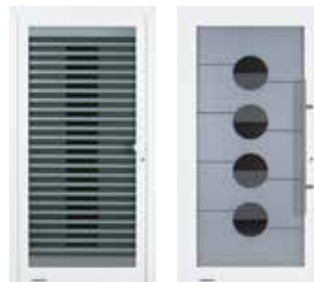

**Motiv 100
MG 113**
Strana 59

**Motiv 100
MG 114**
Strana 59