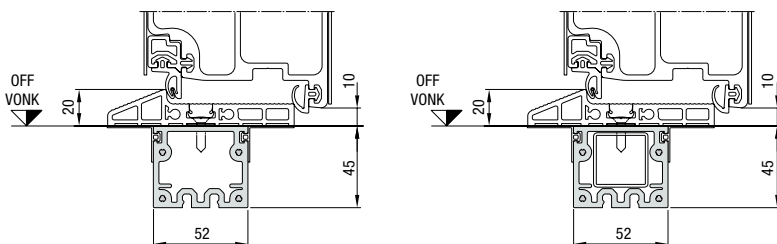

Profil podlahového odstupu / prepravná ochrana

Pri profilových konštrukciách so zasunutým priebežným zosilnením profilu

Rozmery v mm