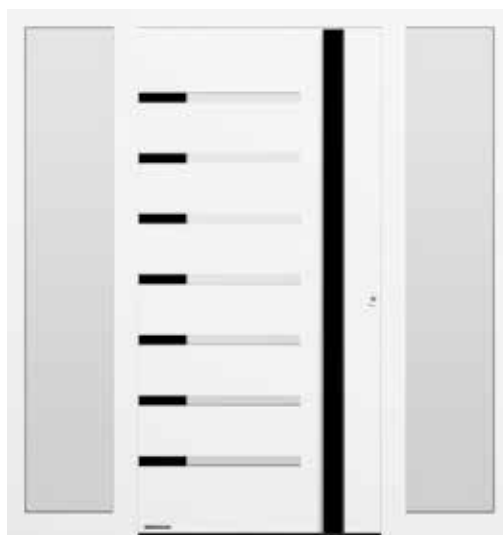

Motív 524

THERMOSAFE / THERMOSAFE HYBRID

Všetky motívy dverí na tejto strane vo farbe biela RAL 9016, matná

Motív 176 madlo z ušľachtilej ocele HOE 735, ornamentové sklo Satinato

Motív 177 madlo z ušľachtilej ocele HOE 700, ornamentové sklo Pave biele

Motív 501 madlo z ušľachtilej ocele HOE 500, presklenie Satinato

Motív 502 madlo z ušľachtilej ocele HOE 500, presklenie Satinato

Motív 514 dizajnové madlo G 750 vo vyhotovení biely hliník RAL 9006, hodvábne lesklá, presklenie Float číre, bočné diely dizajnové sklo matované s 3 čírymi pásmi

Motív 524 dizajnové madlo G 750 a aplikácie v čiernej RAL 9005 (voliteľne), presklenie Float číre, bočné diely presklenie Float číre

→ Všetky farby a povrchové úpravy nájdete od strany 84.