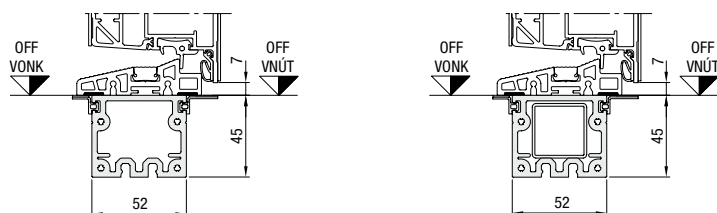

Profil podlahového odstu / prepravná ochrana

Pri profilových konštrukciách so zasunutým priebežným zosilnením profilu

Rozmery v mm