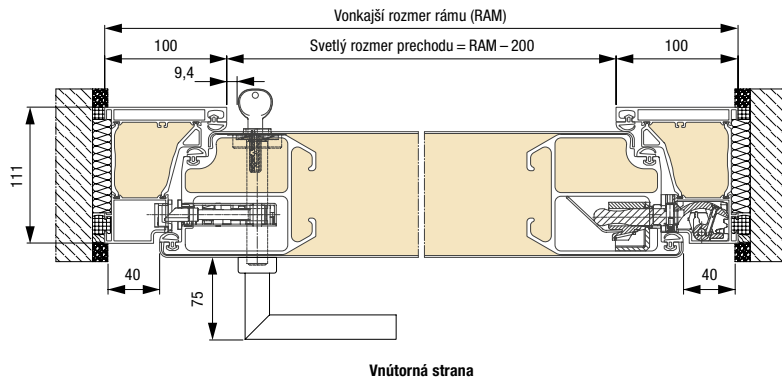

Horizontálny rez dverí