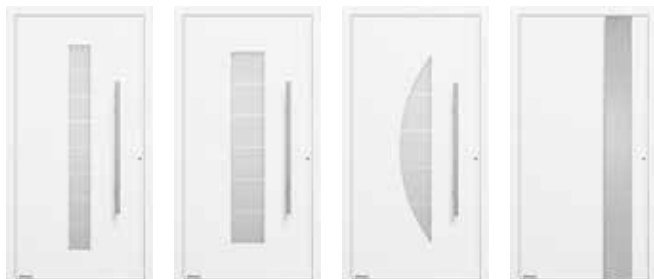

Motív 503
Strana 46

Motív 504
Strana 46

Motív 505
Strana 46

**Motív 565 .
NOVINKA**
Strana 48