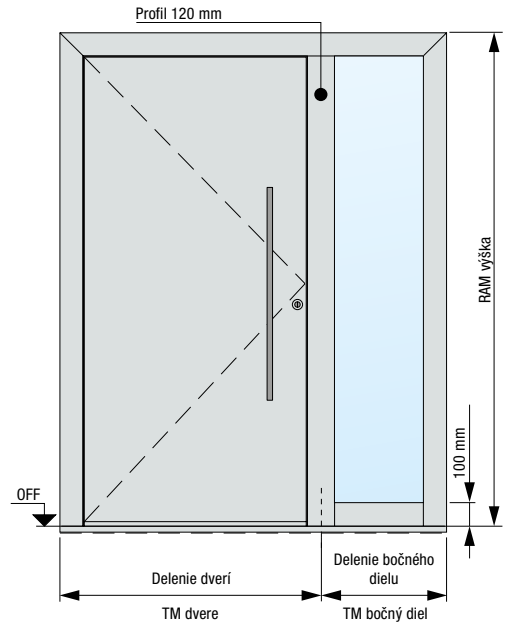

Veľkosti a montážne údaje

ThermoCarbon

Veľkosti domových dverí ThermoCarbon

Vyhotovenie	Vonkajší rozmer rámu (objednávaci rozmer)	Svetlý rozmer muriva	Svetlý rozmer zárubne
Štandard	max. 1340 × 2350	max. 1360 × 2360	max. 1140 × 2230
XXL	max. 1340 × 3000	max. 1360 × 3010	max. 1140 × 2880

Veľkosti bočných dielov ThermoCarbon

Profilová konštrukcia	Výška bočného dielu	TM šírka bočného dielu	TM šírka domových dverí
1-stranové	max. 3000	300 – 1600	max. 1300
2-stranové	max. 3000	300 – 1600	max. 1260

Maximálna veľkosť dverného zariadenia (vrátane bočných dielov, nadsvetlíkov a montážnych profilov) nesmie byť väčšia ako 2700 mm na jednej strane.

Spojovacia konštrukcia	Výška bočného dielu	TM šírka bočného dielu	TM šírka domových dverí
1-/2-stranové	max. 3000	340 – 1600	1340