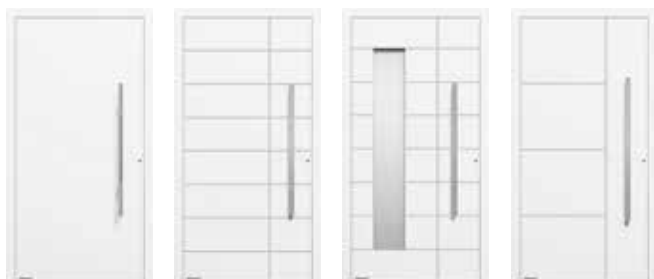

Motív 860
Strana 48

Motív 862
Strana 47

Motív 867
Strana 47

Motív 871
Strana 47