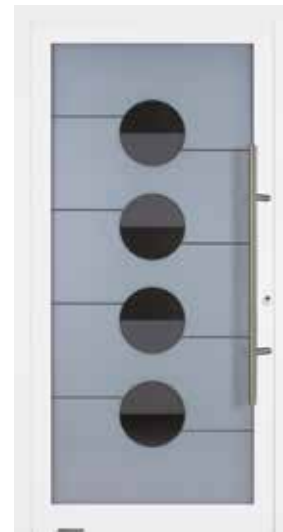

Motív 100 MG 114