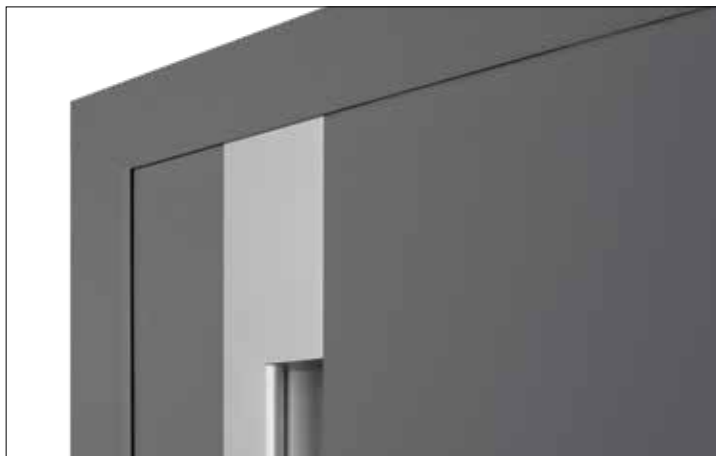

ThermoCarbon

Vyhotovenie hrubého falcu
na vnútornej strane

Bezpečnosť RC 3
sériovo

Bezpečnosť RC 4
voľiteľne

Vysoká protihluková ochrana
do 32 dB

Vynikajúca tepelná izolácia

Len u firmy Hörmann

ThermoCarbon s hodnotou
 U_D do 0,47 W/(m² K)

PRÉMIOVÁ TRIEDA. S high-tech profilom krídla s hrúbkou 100 mm z hybridného materiálu so sklenými a uhlíkovými vláknami realizujeme domové vstupy s výškou dverí do 3000 mm. Zapustené madlá dverí s mnohými motívmi spĺňajú so zvlhľadmi v jednej rovine vysoké nároky na dizajn. Vnútorňa strana s decentným vyhotovením hrubého falcu sa harmonicky začlení do stvárnenia vášho interiéru.

Motív 308 s vonkajším madlom v jednej rovine

VLAVO. Hliníkové domové dvere ThermoCarbon motív 308, antracitová sivá RAL 7016, výška dverí 3000 mm, voľiteľne bočný diel