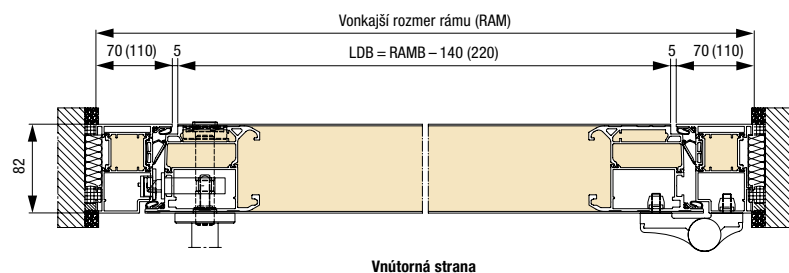

Horizontálny rez dverí