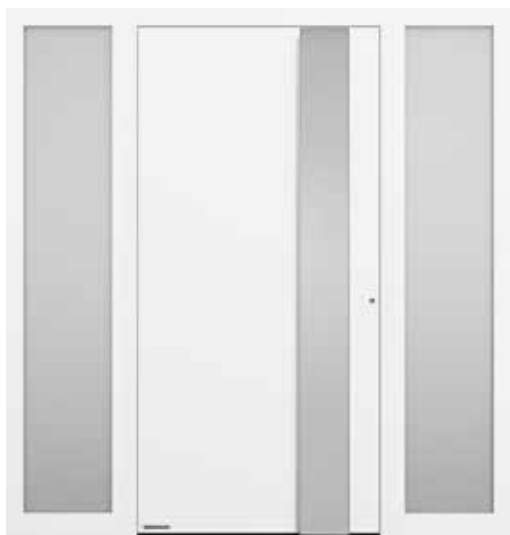

Motív 565 .NOVINKA