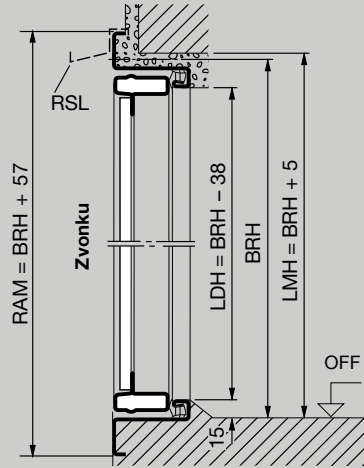

Vedľajšie dvere 1-krídlové

Vertikálny rez bránou s dolným dorazom