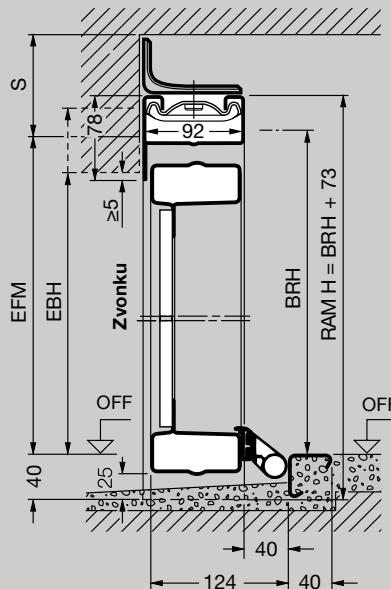

Horizontálny rez – montáž za otvor

Typ brány DF 98 pre dvojgaráže

Horizontálny rez – montáž za otvor

Vertikálny rez bránou s dolným dorazom

Vertikálny rez bránou s dolným dorazom

Rozmery v mm

Vedľajšie dvere 1-krídlové