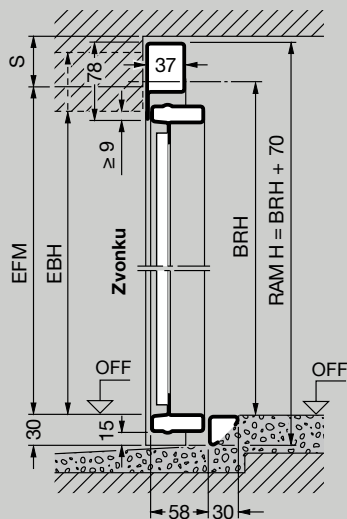

Horizontálny rez – montáž za otvor

Typ brány DF 98 pre dvojgaráže

Horizontálny rez – montáž za otvor

Vertikálny rez bránou s dolným dorazom

Vertikálny rez bránou s dolným dorazom

Rozmery v mm

Vedľajšie dvere 1-krídlové