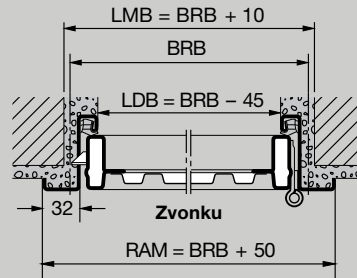

Celková dĺžka pohonu (GLA)  
 3200 mm do výšky brány 2500 mm ProMatic / SupraMatic  
 3450 mm do výšky brány 2750 mm ProMatic / SupraMatic

Rozmery v zátvorkách = typ brány DF 98

Typ brány N 80 pre samostatné garáže

Horizontálny rez – montáž za otvor

Typ brány DF 98 pre dvojgaráže

Horizontálny rez – montáž za otvor

Vertikálny rez bránou s dolným dorazom

Vertikálny rez bránou s dolným dorazom

Rozmery v mm

Vedľajšie dvere 1-krídlové

Vertikálny rez bránou s dolným dorazom

Horizontálny rez

Vedľajšie dvere 2-krídlové

Vertikálny rez bránou s dolným dorazom

Horizontálny rez