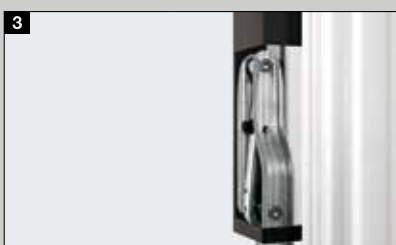

Patent firmy Hörmann

1 Ochrana pred privretím

Flexibilné plastové lišty medzi krídlom brány a rámom (žiadna oceľ na oceľ), ako aj dodatočné ochranné kryty nad pákovými ramenami sa starajú o účinnú ochranu proti privretiu prstov.

2 Bezpečnostný systém s viacnásobnými pružinami

Ak by niekedy praskla jedna z pružín, zaisťujú bránu ostatné neporušené pružiny. Odstup vinutí pružín je taký malý, že sú pred privretím maximálne chránené aj detské prsty.

3 Komfortné zatvorenie

Prostredníctvom špeciálne tvarovaného pákového ramena sa brána pri zatváraní sama pritiahne.

4 Bránenie vlámaniu vďaka jedinečnému blokovaniu otočnými západkami

Pri tomto druhu blokovania sa rohy krídla brány pevne spoja s rámom, takže je prakticky nemožné vypáčenie. Pomocou ľahko namontovateľnej sady na dovybavenie môžete bránu dodatočne zablokovat' aj smerom hore.