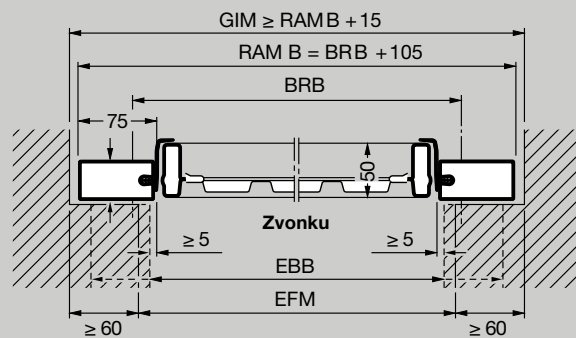

Typ brány N 80 pre samostatné garáže

Horizontálny rez – montáž za otvor