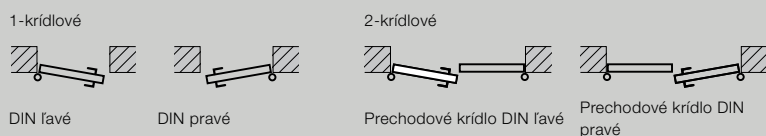

Atypické výšky a vyhotovenia na požiadanie max. rozsah veľkostí (BR): 1250 × 2375 mm.

Normované veľkosti s oceľovou výplňou a pre výplň zo strany stavebníka sa štandardne dodávajú pre vonkajší doraz. Preskrutkovaním kovaní je možný vnútorný doraz. Motívy s uloženou drevenou výplňou sú možné iba pre vonkajší doraz.

Bloková zárubňa pre montáž v otvore: rozmery a vyhotovenia na požiadanie

Vysvetlivky

Objednávacie rozmery

BRB Doporučený stavebný rozmer, šírka
BRH Doporučený stavebný rozmer, výška

LMB Svetlý rozmer muriva, šírka
LMH Svetlý rozmer muriva, výška

RAM B Vonkajší rozmer rámu, šírka
RAM H Vonkajší rozmer rámu, výška

LDB Svetlá šírka prechodu
LDH Svetlá výška prechodu

Svetlá šírka prechodu sa znižuje pri uhlí otvorenia menšom ako 180°.

OFF Horná hrana hotovej podlahy
RSL Ochranná lišta proti dažďu

SF Pevné krídlo
GF Prechodové krídlo

Zohľadnite prosím:

* LDH bez dolného dorazu + 15 mm

Rozsah veľkostí 2-krídlových vedľajších dverí

Šírka (BRB) 1300 do 2500 mm

Výška (BRH) 1750 do 2250 mm

Bloková zárubňa pre montáž v otvore: rozmery a vyhotovenia na požiadanie.

Dodanie štandardne pre vonkajší doraz, prechodové krídlo vpravo, vnútorný doraz, resp. umiestnenie prechodového krídla vľavo, uveďte, prosím, pri objednávke!

Variety montáže

Vonkajší doraz s otváraním smerom von

Vnútorný doraz s otváraním smerom dovnútra