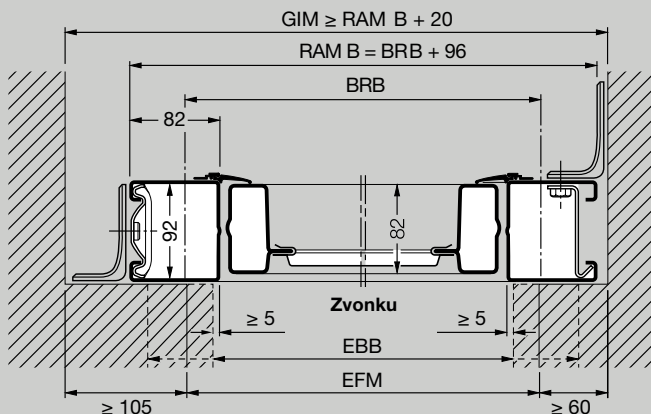

Celková dĺžka pohonu (GLA)  
 3200 mm do výšky brány 2500 mm ProMatic / SupraMatic  
 3450 mm do výšky brány 2750 mm ProMatic / SupraMatic

Rozmery v zátvorkách = typ brány DF 98

Typ brány N 80 pre samostatné garáže

Horizontálny rez – montáž za otvor

Typ brány DF 98 pre dvojgaráže

Horizontálny rez – montáž za otvor

Vertikálny rez bránou s dolným dorazom

Vertikálny rez bránou s dolným dorazom

Rozmery v mm

Vedľajšie dvere 1-krídlové